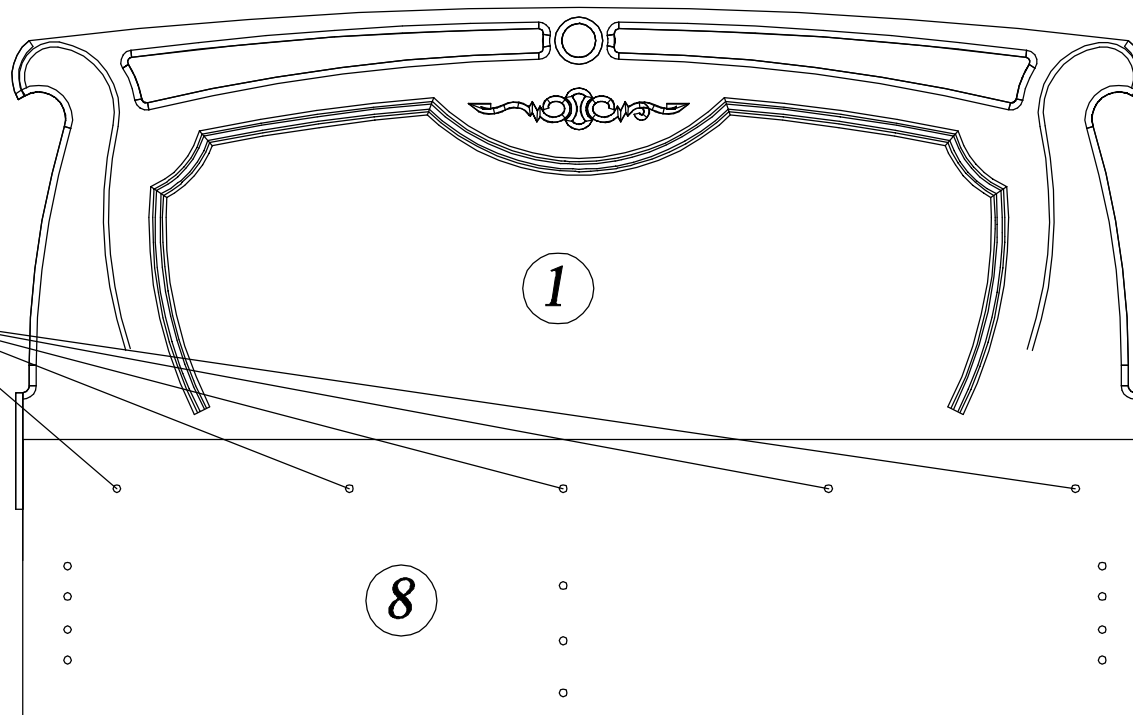

Инструкция по сборке Кровати 2-16 "Беатрис 2660" БМ831

D15 	L34 	4*30 	6,3*13 		7*50 		8*35 	"Галамет" 130мм 	ФБ-011 	L27 арт.267.01.715 	4*12 
2x	2x	66x	16x	6x	23x	1x	12x	4x	60x	5x	16x

Поз.	Размер	Кол-во
1	1672*740*32	1
2	1750*422*32	1
3	2005*244*16	1
4	2005*244*16	1
5	L=790 мм	30
6	2005*300*16	1
7	764*135*16	4
8	1660*440*16	1
9	1900*75*16	4

1

L27
арт.267.01.715

2

7*50 - 16 ШТ

4

8*35 - 10 ШТ

5

6