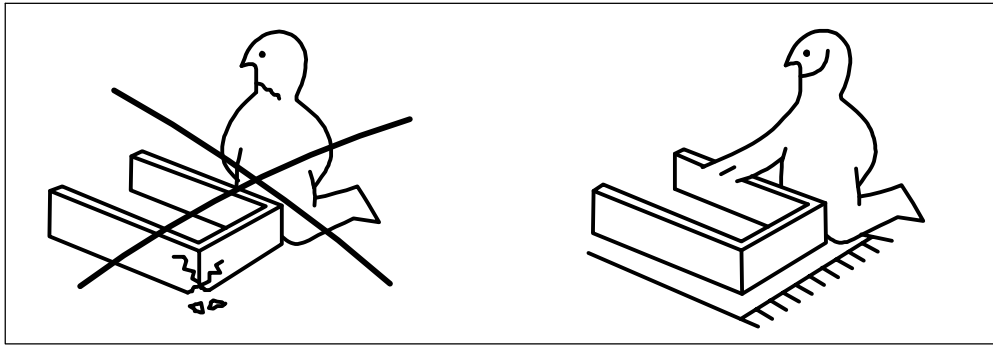

Инструкция по сборке Кровати 2-16 "Беатрис 2660" БМ831

D15 	L34 	4*30 	6,3*13 		7*50 		8*35 	"Галамет" 130мм 	ФБ-011 	L27 арт.267.01.715 	4*12 
2x	2x	66x	16x	6x	23x	1x	12x	4x	60x	5x	16x

Поз.	Размер	Кол-во
1	1672*740*32	1
2	1750*422*32	1
3	2005*244*16	1
4	2005*244*16	1
5	L=790 мм	30
6	2005*300*16	1
7	764*135*16	4
8	1660*440*16	1
9	1900*75*16	4