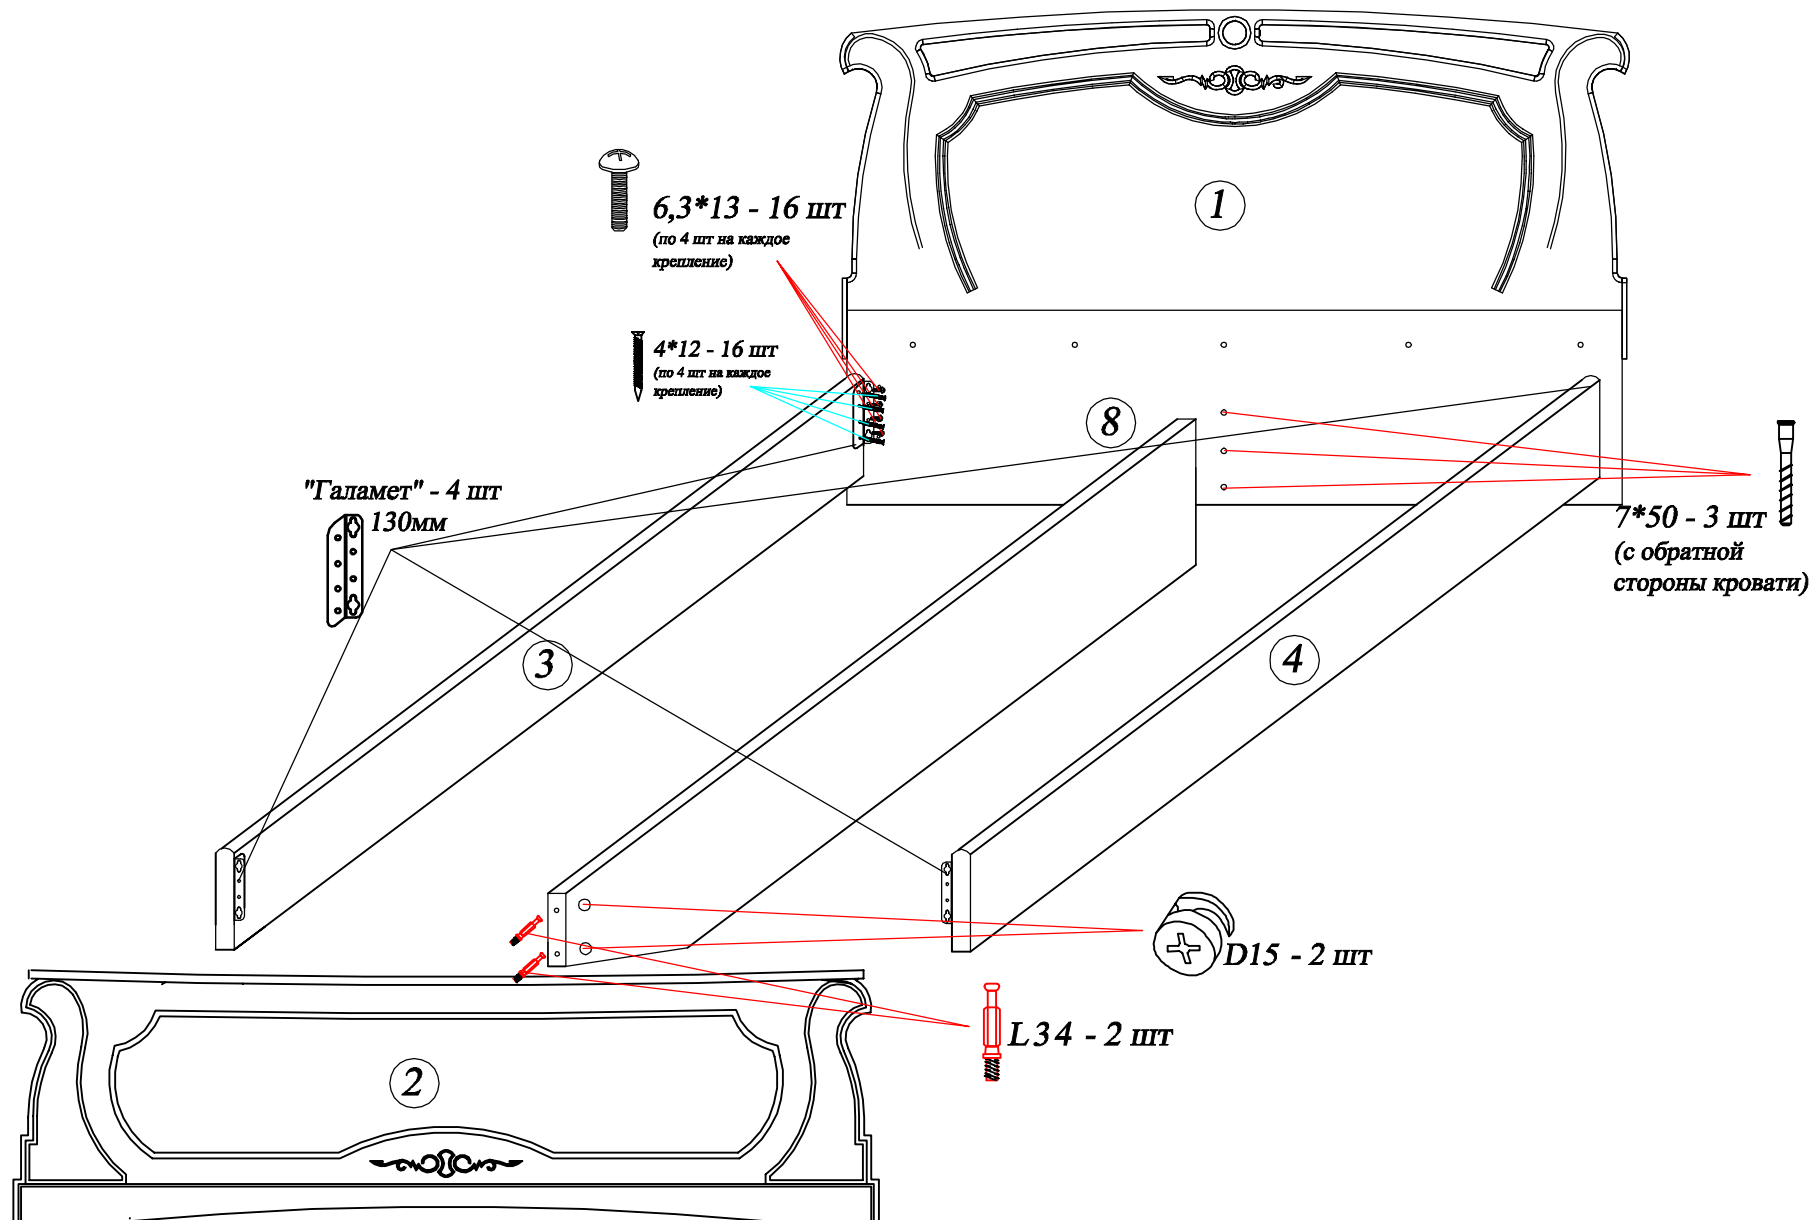

Инструкция по сборке Кровати 2-16 "Беатрис 2660" БМ831

D15 	L34 	4*30 	6,3*13 		7*50 		8*35 	"Галамет" 130мм 	ФБ-011 	L27 арт.267.01.715 	4*12 
2x	2x	66x	16x	6x	23x	1x	12x	4x	60x	5x	16x

Поз.	Размер	Кол-во
1	1672*740*32	1
2	1750*422*32	1
3	2005*244*16	1
4	2005*244*16	1
5	L=790 мм	30
6	2005*300*16	1
7	764*135*16	4
8	1660*440*16	1
9	1900*75*16	4

1

L27
арт.267.01.715

2

7*50 - 16 ШТ

4

8*35 - 10 ШТ

5

6