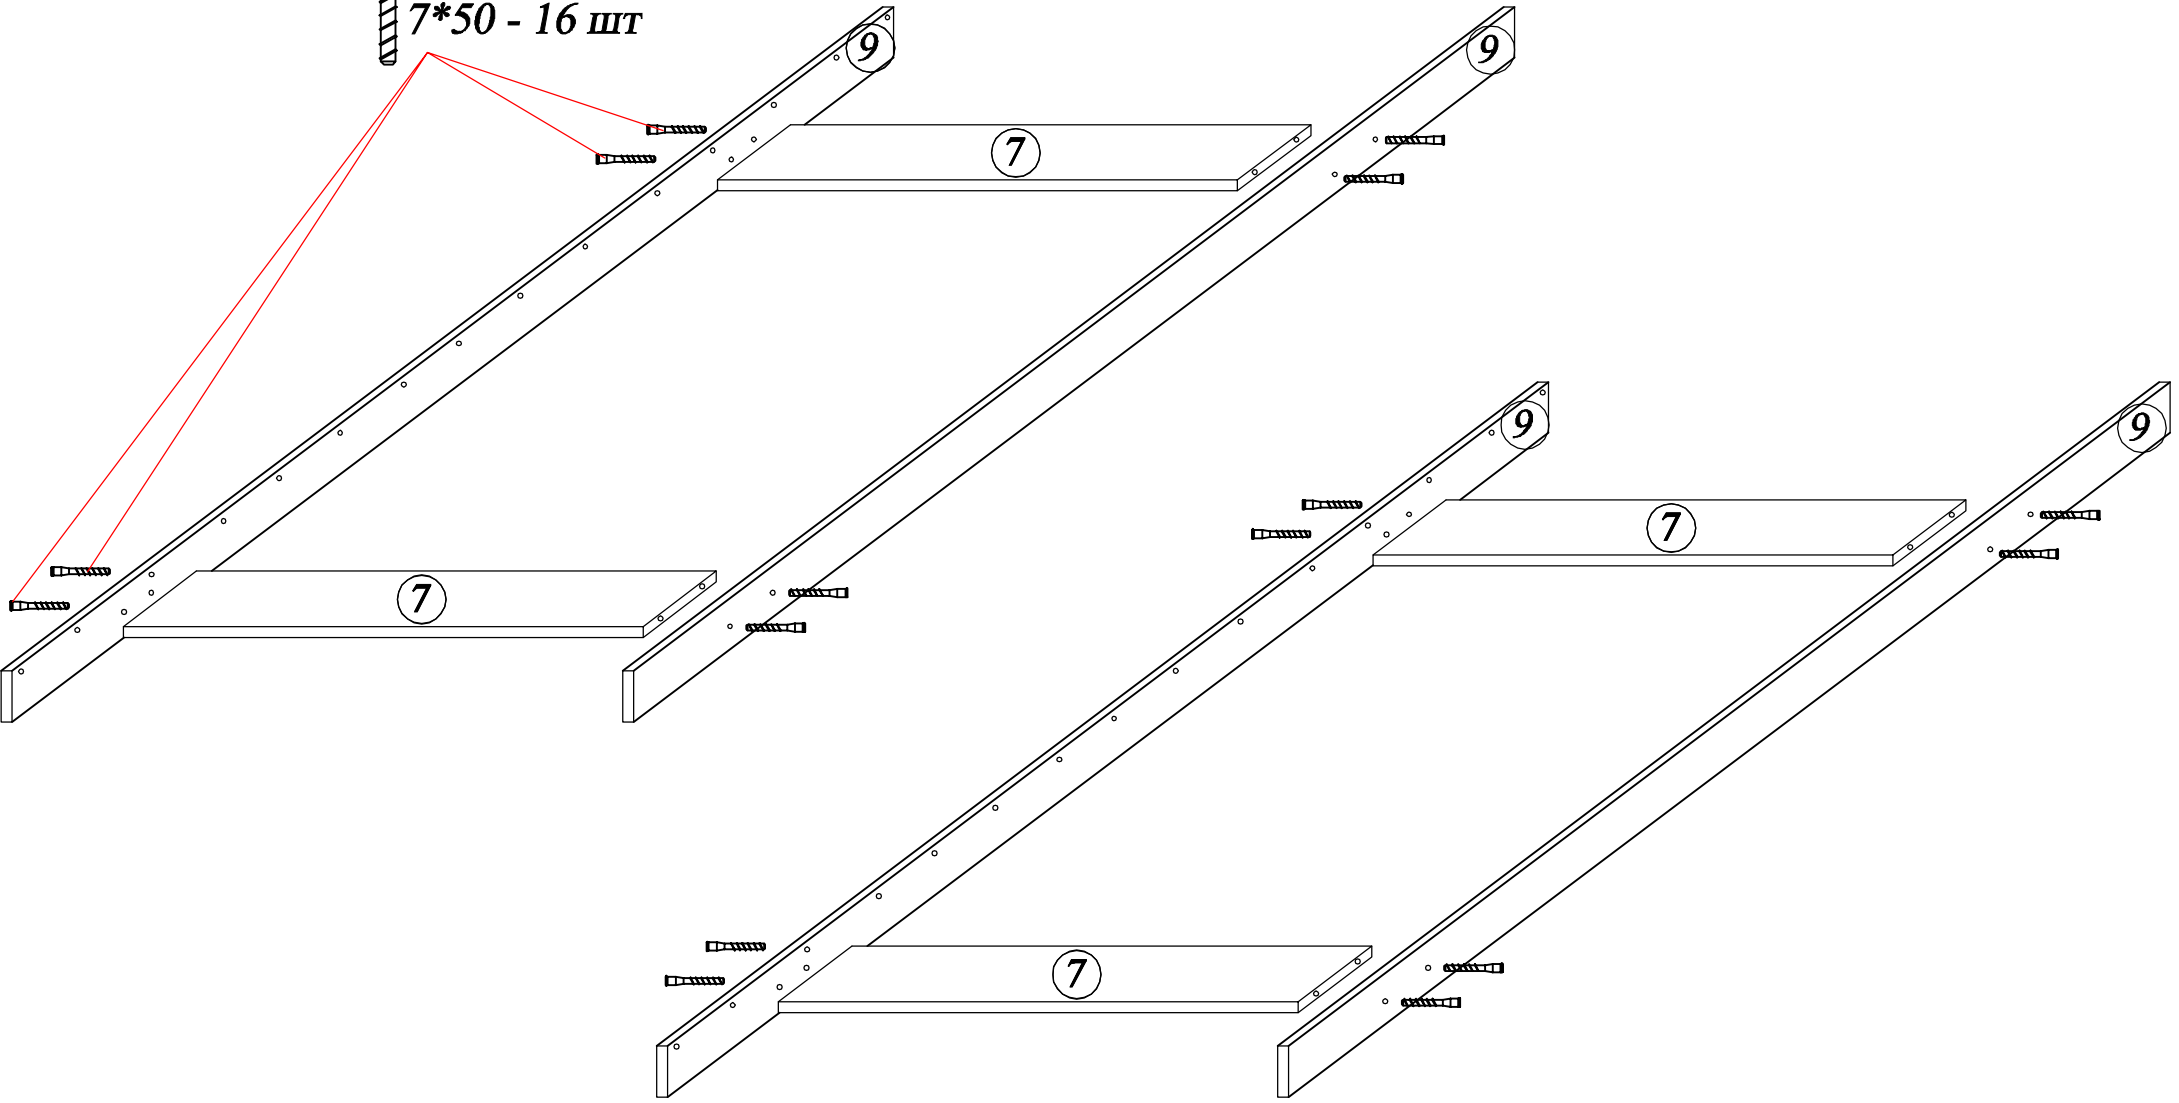

Инструкция по сборке Кровати 2-16 "Беатрис 2660" БМ831

D15 	L34 	4*30 	6,3*13 		7*50 		8*35 	"Галамет" 130мм 	ФБ-011 	L27 арт.267.01.715 	4*12 
2x	2x	66x	16x	6x	23x	1x	12x	4x	60x	5x	16x

Поз.	Размер	Кол-во
1	1672*740*32	1
2	1750*422*32	1
3	2005*244*16	1
4	2005*244*16	1
5	L=790 мм	30
6	2005*300*16	1
7	764*135*16	4
8	1660*440*16	1
9	1900*75*16	4

1

L27
арт.267.01.715

2

7*50 - 16 ШТ

4

8*35 - 10 ШТ

5

6

7

$L=790$ мм - 30 шт

Внимание! Для установки основания, изначально необходимо вставить ламели в держатели на поз.3 и поз.4, затем только в поз.6.