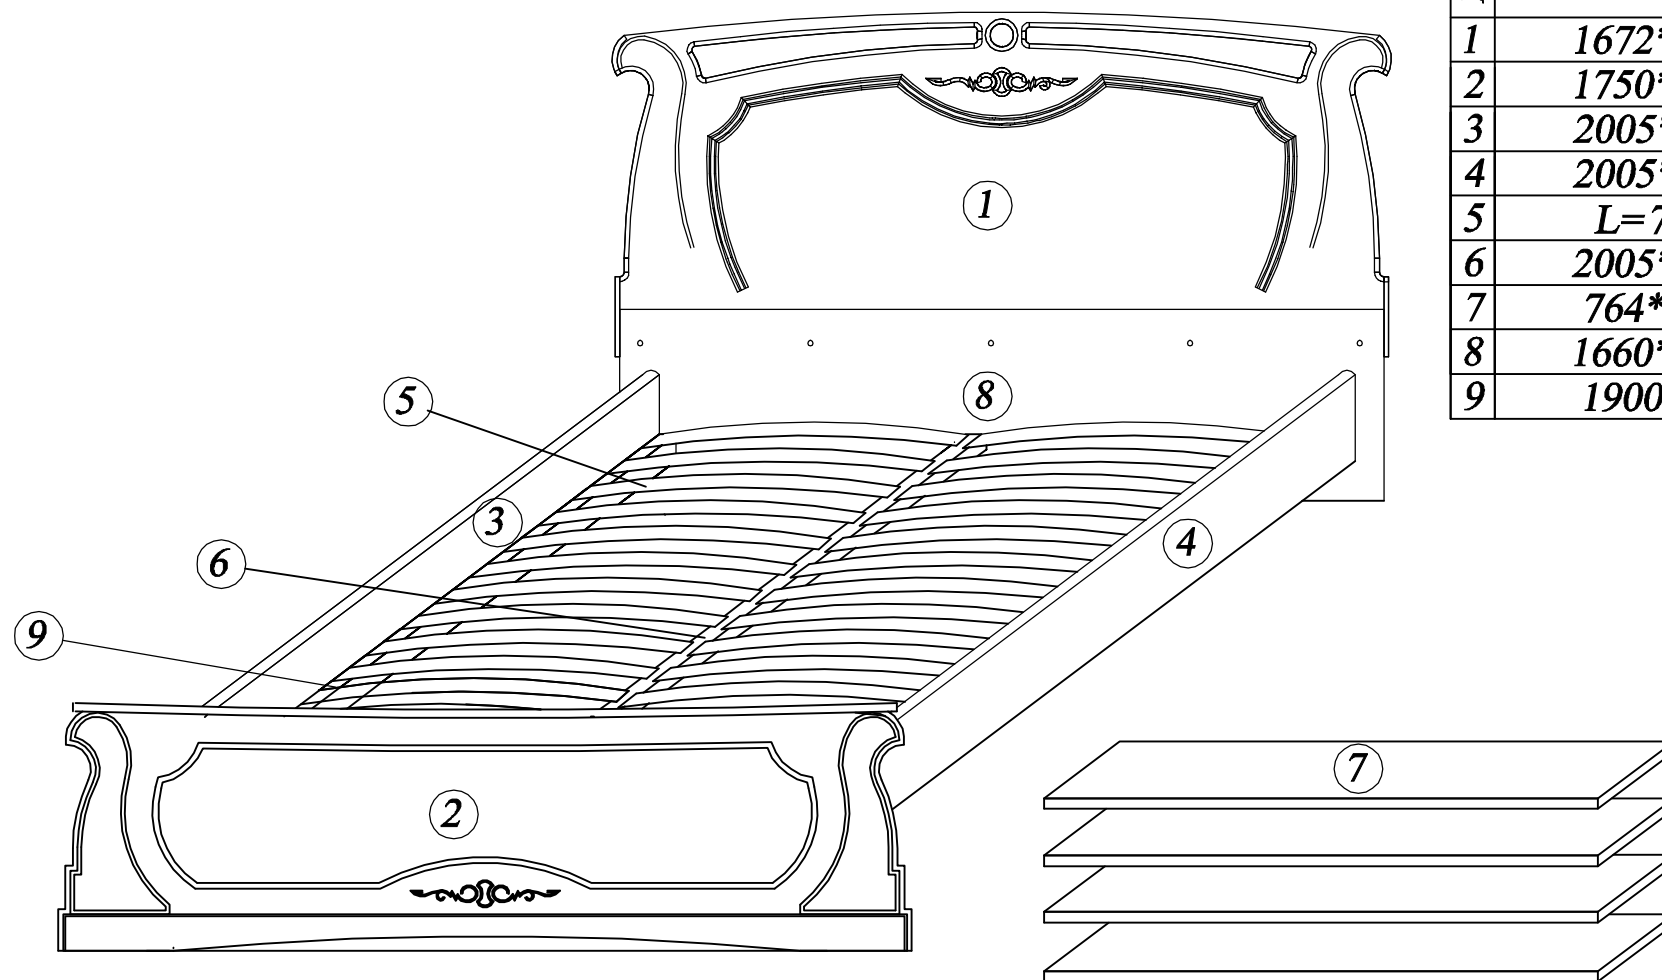

Инструкция по сборке Кровати 2-16 "Беатрис 2660" БМ831

D15 	L34 	4*30 	6,3*13 		7*50 		8*35 	"Галамет" 130мм 	ФБ-011 	L27 арт.267.01.715 	4*12 
2x	2x	66x	16x	6x	23x	1x	12x	4x	60x	5x	16x

Поз.	Размер	Кол-во
1	1672*740*32	1
2	1750*422*32	1
3	2005*244*16	1
4	2005*244*16	1
5	L=790 мм	30
6	2005*300*16	1
7	764*135*16	4
8	1660*440*16	1
9	1900*75*16	4

1

L27
арт.267.01.715

2

7*50 - 16 ШТ

4

8*35 - 10 ШТ

5

6