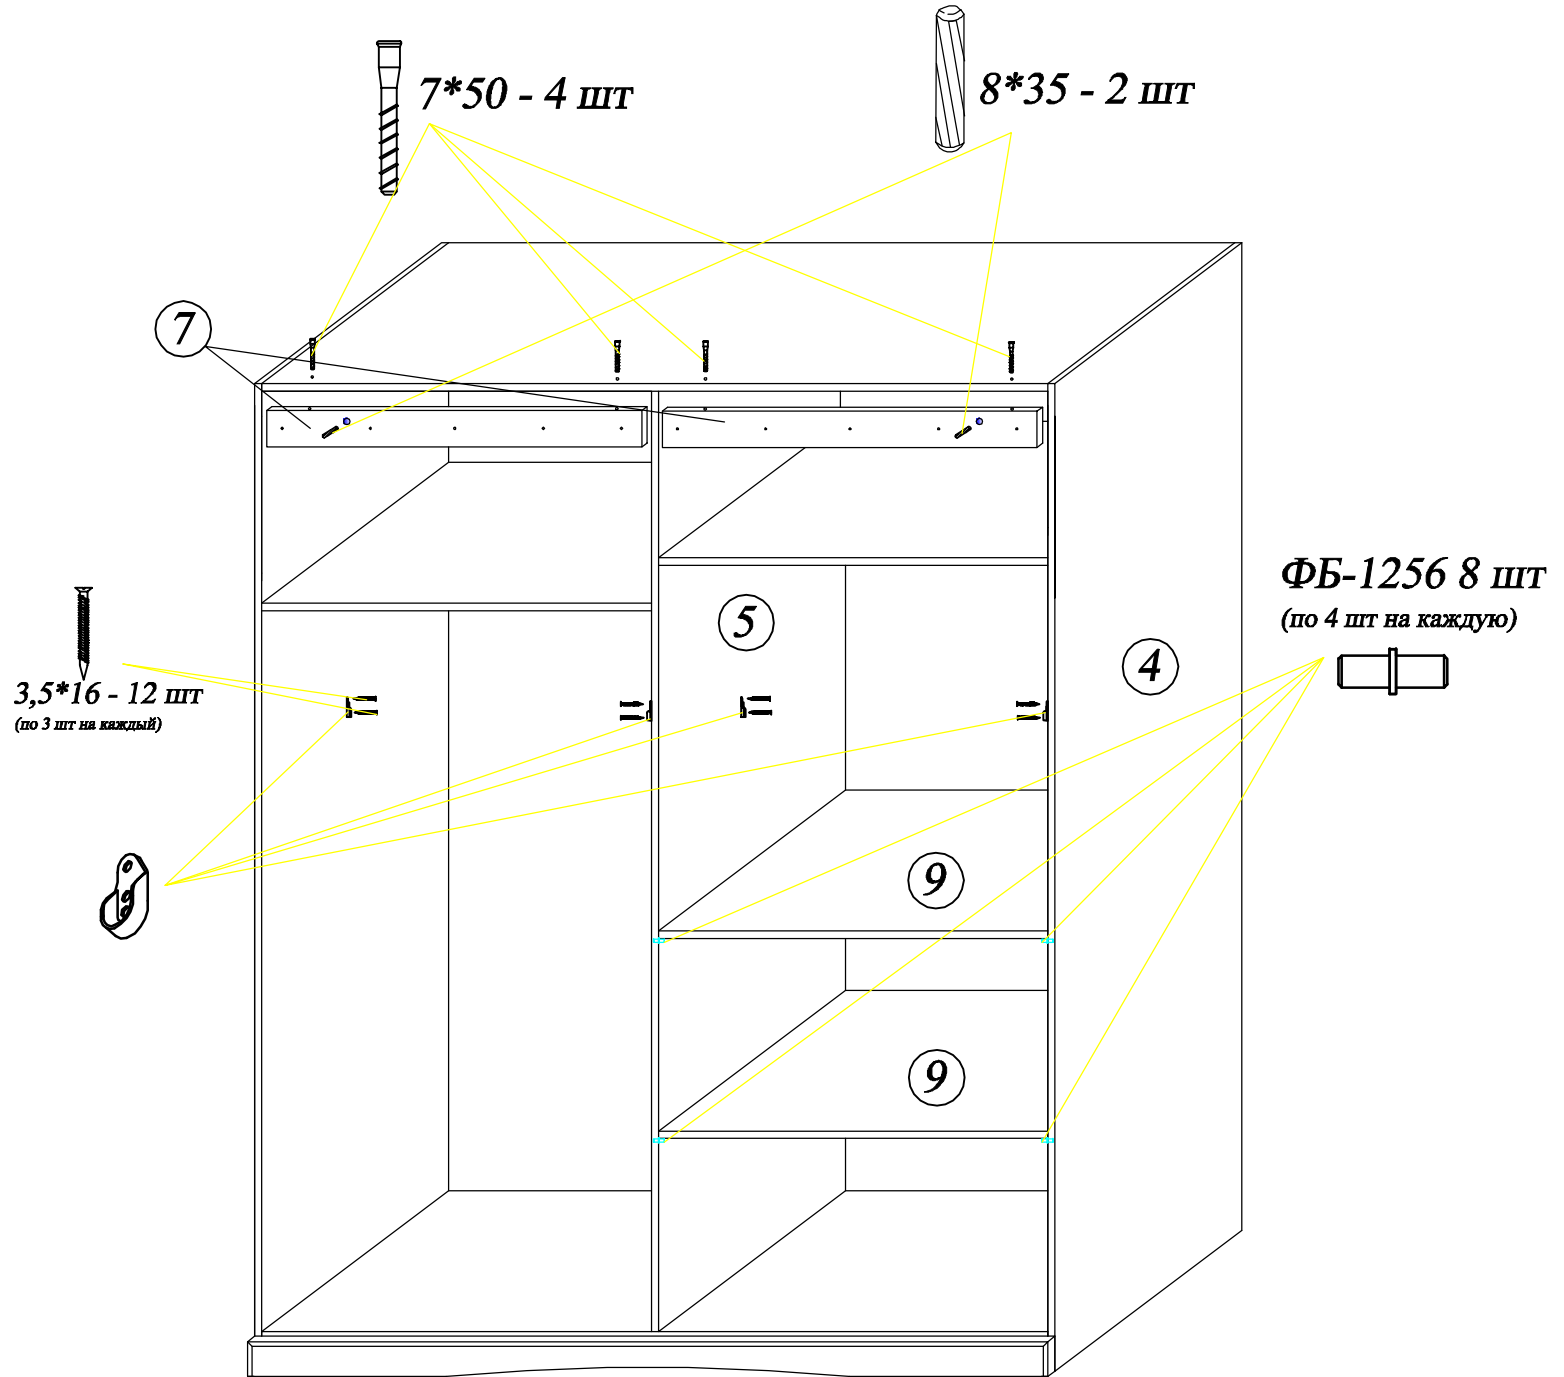

# Инструкция по сборке Шкафа для одежды 4д "Беатрис 2663-01" БМ831

D15 	L34 		7*50 	Полунакладная ГТV ZP 090BE 	Накладная ГТV ZP 090BE 	ФБ 080 	1,2*25 	8*35 	3,5*16 	3,5*30 	Ручка-кнопка WPO 634.031.04 	ФБ-1256 		D14 
20x	20x	4x	10x	8x	8x	8x	60x	40x	108x	8x	4x	8x	1x	10x

D20 		4*25 
20x	8x	4x

Поз.	Размер	Кол-во
1	1726*586*16	1
2	1726*586*16	1
3	2167*586*16	1
4	2167*586*16	1
5	2064*586*16	1
6	855*554*16	2
7	855*80*16	2
8	855*144*16	2
9	851*522*16	2
10	1756*76*16	1
11	1726*71*16	1
12	1793*225*32	1
13	586*60*16	2
14	2014*436*16	2
15	2014*436*16	2
16	2091*586*4	4

# 1

D15 - 16 шт

ΦБ-080 - 4 шт

2

3

L34 - 1 шт

L34 - 1 шт

4