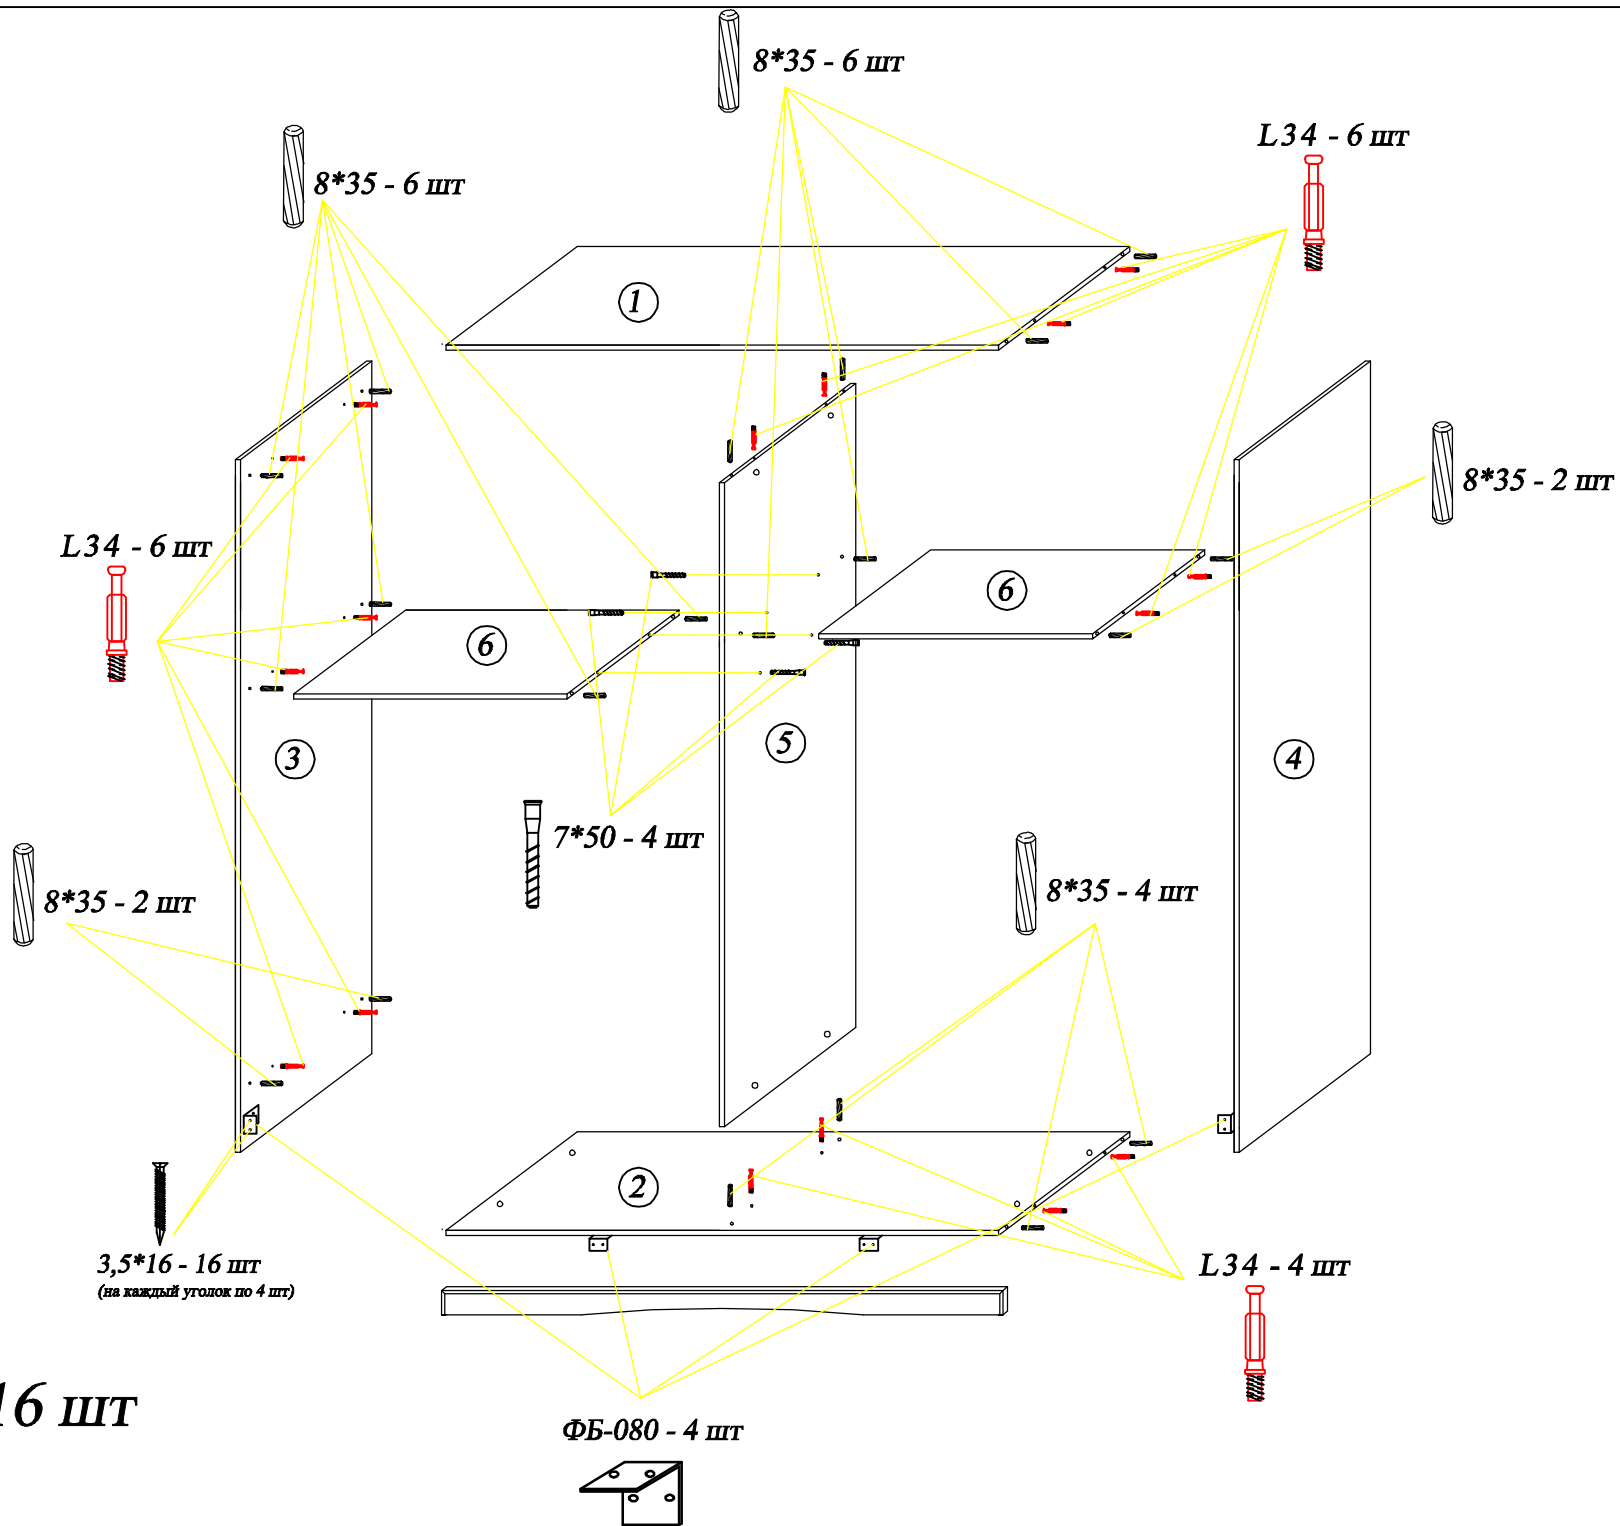

1

D15 - 16 шт

ΦБ-080 - 4 шт