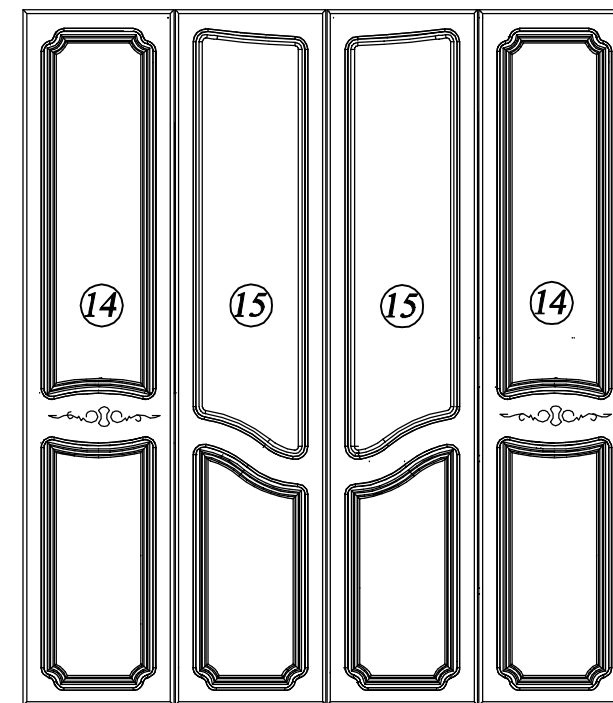

# Инструкция по сборке Шкафа для одежды 4д "Беатрис 2663-01" БМ831

D15 	L34 		7*50 	Полунакладная ГТV ZP 090BE 	Накладная ГТV ZP 090BE 	ФБ 080 	1,2*25 	8*35 	3,5*16 	3,5*30 	Ручка-кнопка WPO 634.031.04 	ФБ-1256 		D14 
20x	20x	4x	10x	8x	8x	8x	60x	40x	108x	8x	4x	8x	1x	10x

D20 		4*25 
20x	8x	4x

Поз.	Размер	Кол-во
1	1726*586*16	1
2	1726*586*16	1
3	2167*586*16	1
4	2167*586*16	1
5	2064*586*16	1
6	855*554*16	2
7	855*80*16	2
8	855*144*16	2
9	851*522*16	2
10	1756*76*16	1
11	1726*71*16	1
12	1793*225*32	1
13	586*60*16	2
14	2014*436*16	2
15	2014*436*16	2
16	2091*586*4	4