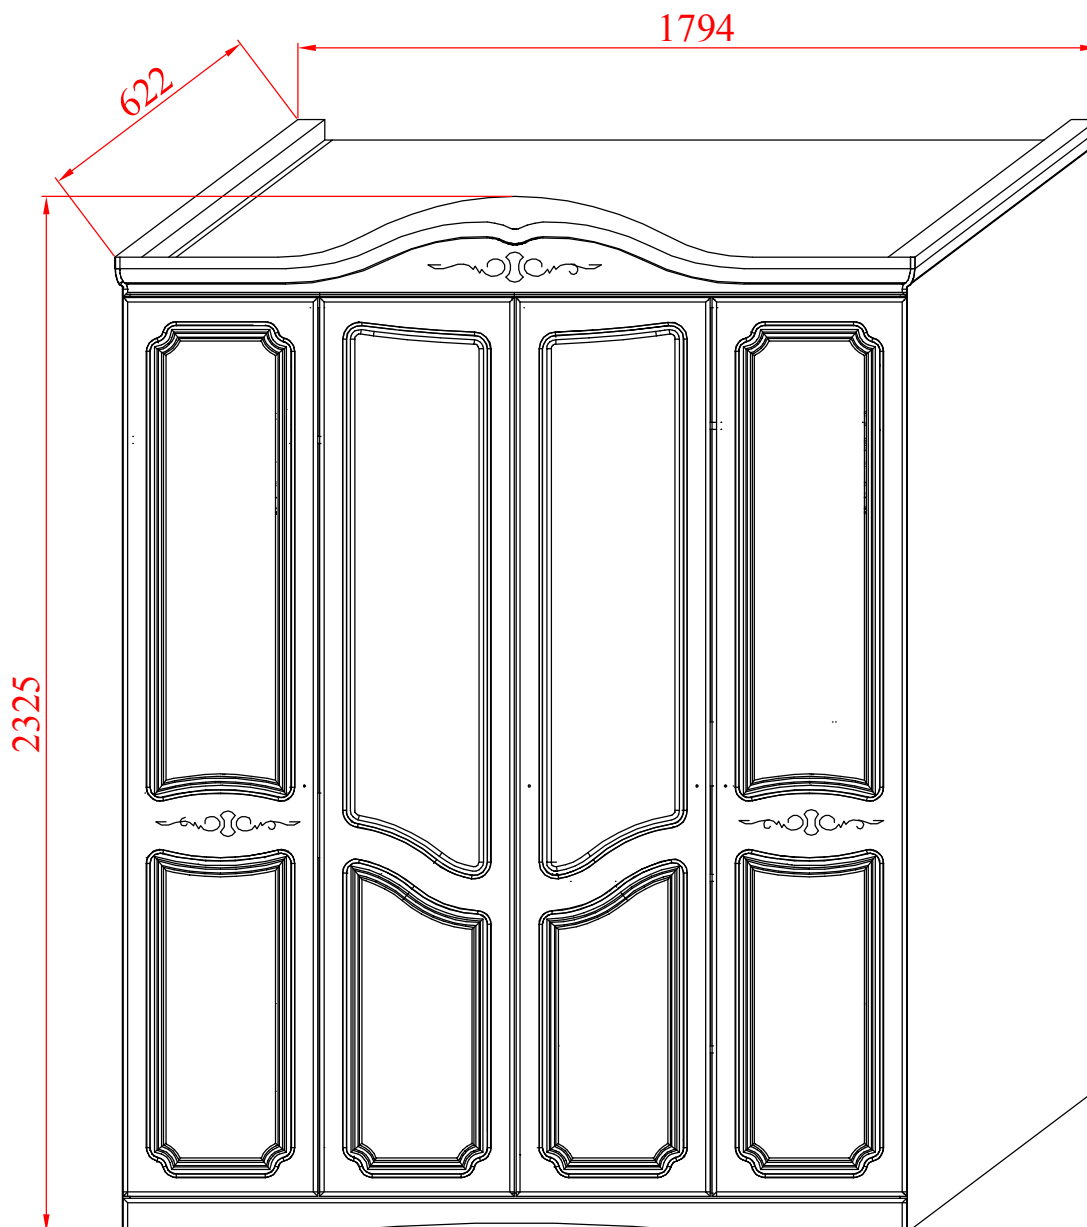

# Инструкция по сборке Шкафа для одежды 4д "Беатрис 2663-01" БМ831

D15 	L34 		7*50 	Полунакладная ГТV ZP 090BE 	Накладная ГТV ZP 090BE 	ФБ 080 	1,2*25 	8*35 	3,5*16 	3,5*30 	Ручка-кнопка WPO 634.031.04 	ФБ-1256 		D14 
20x	20x	4x	10x	8x	8x	8x	60x	40x	108x	8x	4x	8x	1x	10x

D20 		4*25 
20x	8x	4x

Поз.	Размер	Кол-во
1	1726*586*16	1
2	1726*586*16	1
3	2167*586*16	1
4	2167*586*16	1
5	2064*586*16	1
6	855*554*16	2
7	855*80*16	2
8	855*144*16	2
9	851*522*16	2
10	1756*76*16	1
11	1726*71*16	1
12	1793*225*32	1
13	586*60*16	2
14	2014*436*16	2
15	2014*436*16	2
16	2091*586*4	4