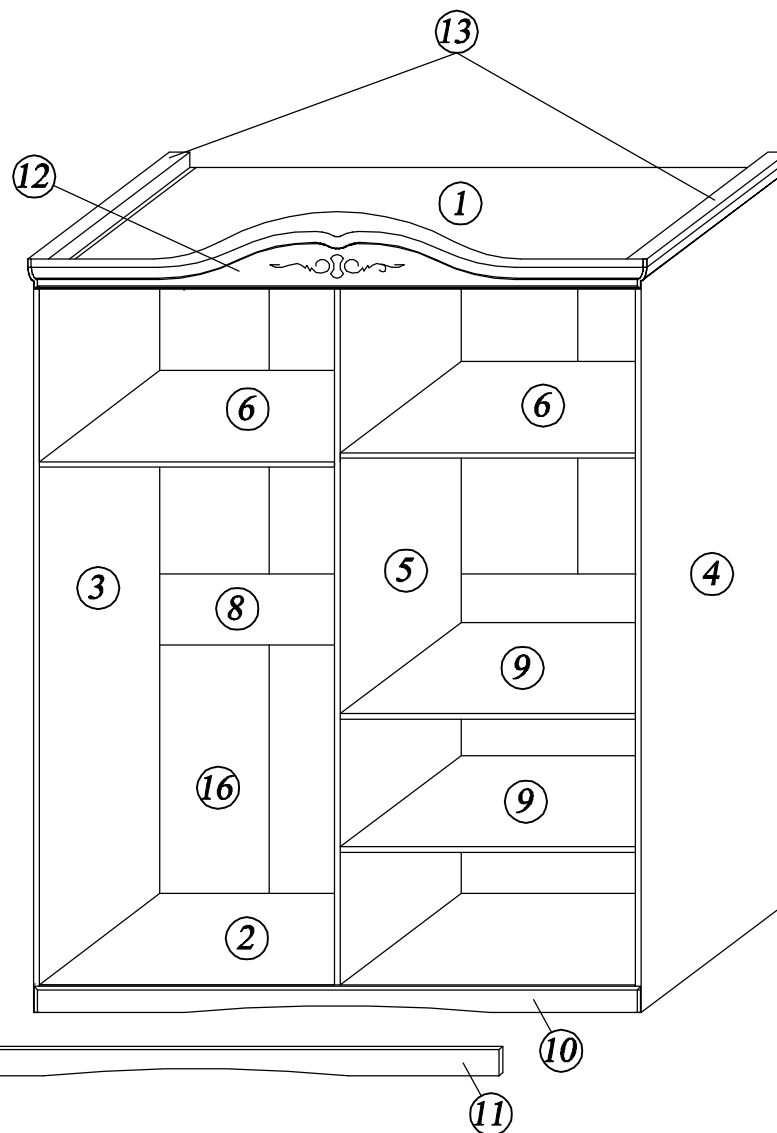

# Инструкция по сборке Шкафа для одежды 4д "Беатрис 2663-01" БМ831

D15 	L34 		7*50 	Полунакладная ГТV ZP 090BE 	Накладная ГТV ZP 090BE 	ФБ 080 	1,2*25 	8*35 	3,5*16 	3,5*30 	Ручка-кнопка WPO 634.031.04 	ФБ-1256 		D14 
20x	20x	4x	10x	8x	8x	8x	60x	40x	108x	8x	4x	8x	1x	10x

D20 		4*25 
20x	8x	4x

Поз.	Размер	Кол-во
1	1726*586*16	1
2	1726*586*16	1
3	2167*586*16	1
4	2167*586*16	1
5	2064*586*16	1
6	855*554*16	2
7	855*80*16	2
8	855*144*16	2
9	851*522*16	2
10	1756*76*16	1
11	1726*71*16	1
12	1793*225*32	1
13	586*60*16	2
14	2014*436*16	2
15	2014*436*16	2
16	2091*586*4	4