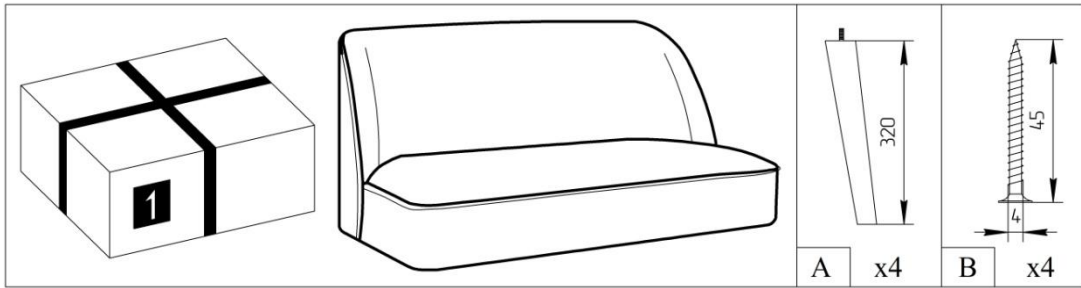

ЕАЭС № ВУ/112 11.01. ТР025 016 03231 (ПО 24.06.2025)

ОБЩИЙ ВИД
ОСНОВНЫЕ ГАБАРИТНЫЕ И ФУНКЦИОНАЛЬНЫЕ РАЗМЕРЫ

Диван М2038-22

Кресло М2038-12

КОМПЛЕТ ПОСТАВКИ ДИВАНА M2038-22

КОМПЛЕТ ПОСТАВКИ КРЕСЛА M2038-12

ПОДГОТОВКА К ЭКСПЛУАТАЦИИ