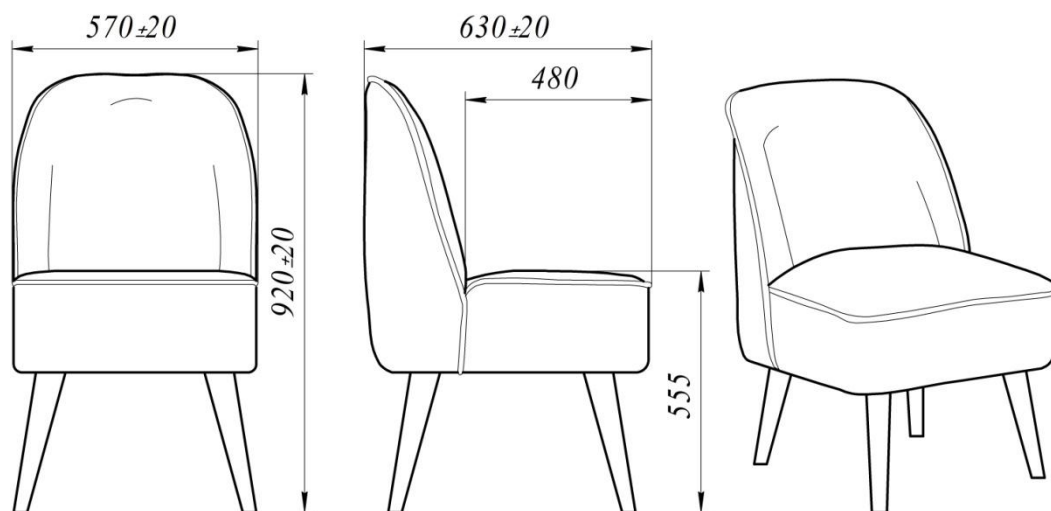

Производственное унитарное предприятие
«ПИНСКДРЕВ-ЕВРО-МЕБЕЛЬ»

Адрес предприятия изготовителя Республика Беларусь, 224014 г. Брест, ул.Писателя Смирнова 149.

РУКОВОДСТВО ПО СБОРКЕ И ЭКСПЛУАТАЦИИ
НАБОРА МЕБЕЛИ ДЛЯ ОТДЫХА «ПИНО-1» М2038

ЕАЭС № ВУ/112 11.01. ТР025 016 03231 (ПО 24.06.2025)

ОБЩИЙ ВИД
ОСНОВНЫЕ ГАБАРИТНЫЕ И ФУНКЦИОНАЛЬНЫЕ РАЗМЕРЫ

Диван М2038-22

Кресло М2038-12

КОМПЛЕТ ПОСТАВКИ ДИВАНА M2038-22

КОМПЛЕТ ПОСТАВКИ КРЕСЛА M2038-12

ПОДГОТОВКА К ЭКСПЛУАТАЦИИ

Схема крепления опор дивана M2038-22

ПРИМЕЧАНИЕ. Крепление опор кресла M2038-12 производится аналогично.