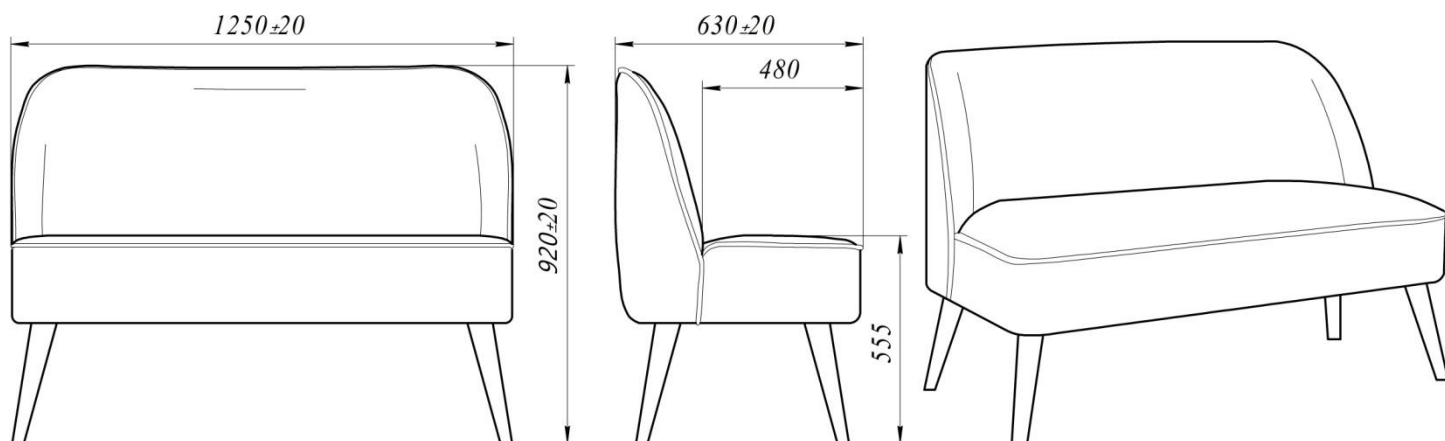

Производственное унитарное предприятие
«ПИНСКДРЕВ-ЕВРО-МЕБЕЛЬ»

Адрес предприятия изготовителя Республика Беларусь, 224014 г. Брест, ул.Писателя Смирнова 149.

РУКОВОДСТВО ПО СБОРКЕ И ЭКСПЛУАТАЦИИ
НАБОРА МЕБЕЛИ ДЛЯ ОТДЫХА «ПИНО-1» М2038

ЕАЭС № ВУ/112 11.01. ТР025 016 03231 (ПО 24.06.2025)

ОБЩИЙ ВИД
ОСНОВНЫЕ ГАБАРИТНЫЕ И ФУНКЦИОНАЛЬНЫЕ РАЗМЕРЫ

Диван М2038-22

Кресло М2038-12

КОМПЛЕТ ПОСТАВКИ ДИВАНА M2038-22

КОМПЛЕТ ПОСТАВКИ КРЕСЛА M2038-12

ПОДГОТОВКА К ЭКСПЛУАТАЦИИ

Схема крепления опор дивана M2038-22

ПРИМЕЧАНИЕ. Крепление опор кресла M2038-12 производится аналогично.