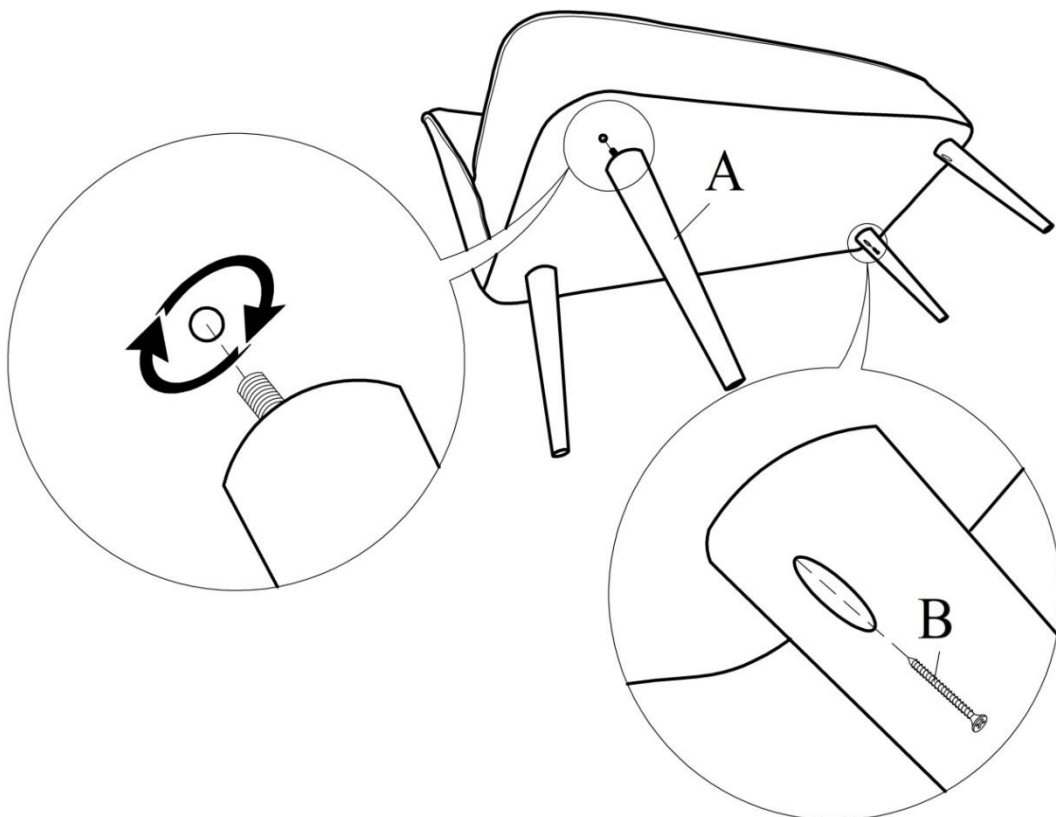

ЕАЭС № ВУ/112 11.01. ТР025 016 03231 (ПО 24.06.2025)

ОБЩИЙ ВИД
ОСНОВНЫЕ ГАБАРИТНЫЕ И ФУНКЦИОНАЛЬНЫЕ РАЗМЕРЫ

Диван М2038-22

Кресло М2038-12

КОМПЛЕТ ПОСТАВКИ ДИВАНА M2038-22

КОМПЛЕТ ПОСТАВКИ КРЕСЛА M2038-12

ПОДГОТОВКА К ЭКСПЛУАТАЦИИ

Схема крепления опор дивана M2038-22

ПРИМЕЧАНИЕ. Крепление опор кресла M2038-12 производится аналогично.