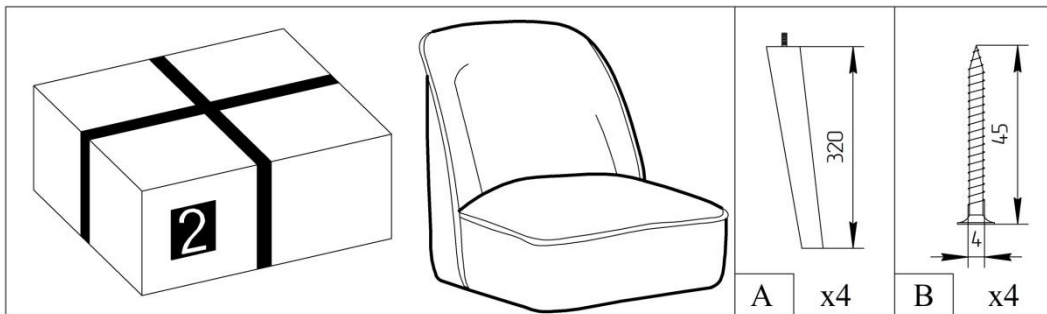

ЕАЭС № ВУ/112 11.01. ТР025 016 03231 (ПО 24.06.2025)

ОБЩИЙ ВИД
ОСНОВНЫЕ ГАБАРИТНЫЕ И ФУНКЦИОНАЛЬНЫЕ РАЗМЕРЫ

Диван М2038-22

Кресло М2038-12

КОМПЛЕТ ПОСТАВКИ ДИВАНА M2038-22

КОМПЛЕТ ПОСТАВКИ КРЕСЛА M2038-12

ПОДГОТОВКА К ЭКСПЛУАТАЦИИ

Схема крепления опор дивана M2038-22

ПРИМЕЧАНИЕ. Крепление опор кресла M2038-12 производится аналогично.