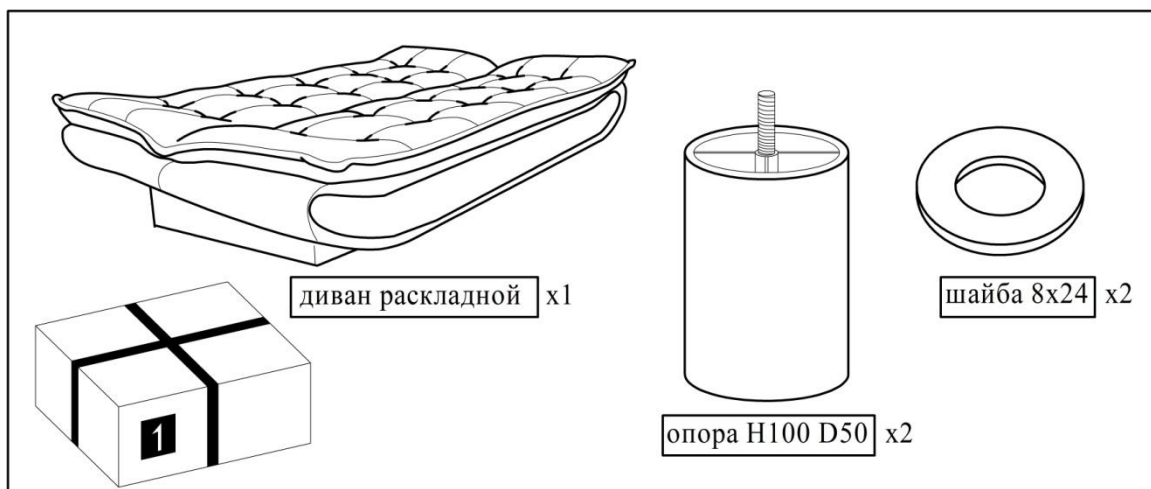

КОМПЛЕТ ПОСТАВКИ