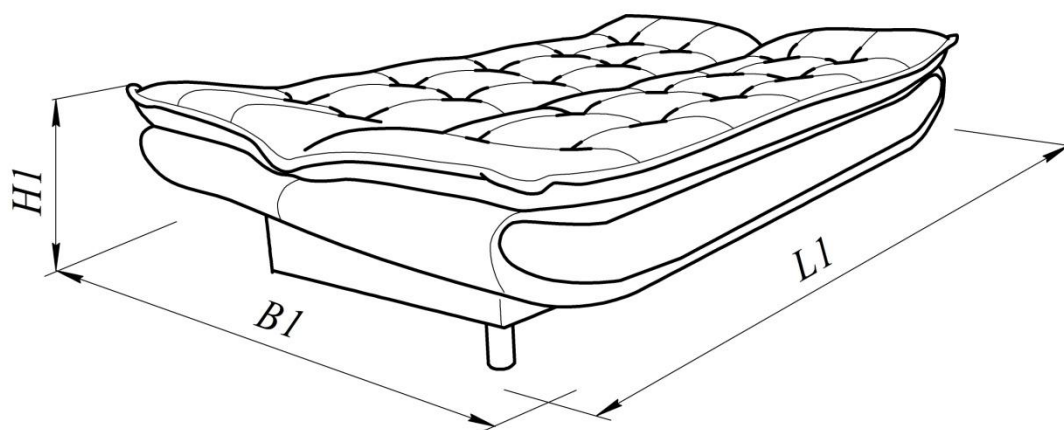

ЕАЭС № ВУ/112 11.01. ТР025 016 02796 (ПО 27.08.2024)

ОБЩИЙ ВИД

ОСНОВНЫЕ ГАБАРИТНЫЕ И ФУНКЦИОНАЛЬНЫЕ РАЗМЕРЫ

Наименование	Длина (L) ±20мм	Ширина (B) ±20мм	Высота (H/H1) ±20мм	Спальное место (L1xB1) ±10мм
Диван-кровать 3М	1950	900	930/470	1950x1200