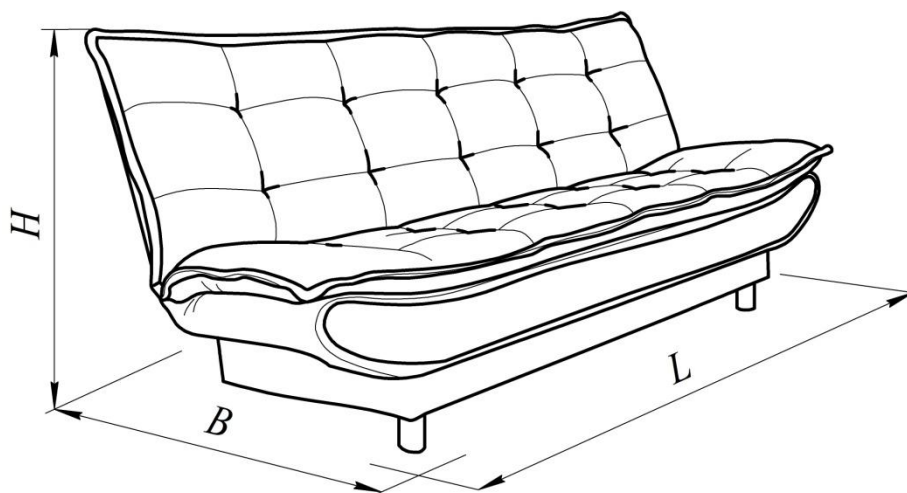

ЕАЭС № ВУ/112 11.01. ТР025 016 02796 (ПО 27.08.2024)

ОБЩИЙ ВИД

ОСНОВНЫЕ ГАБАРИТНЫЕ И ФУНКЦИОНАЛЬНЫЕ РАЗМЕРЫ

Наименование	Длина (L) ±20мм	Ширина (B) ±20мм	Высота (H/H1) ±20мм	Спальное место (L1xB1) ±10мм
Диван-кровать 3М	1950	900	930/470	1950x1200

КОМПЛЕТ ПОСТАВКИ

ПОДГОТОВКА К ЭКСПЛУАТАЦИИ

ПОРЯДОК ТРАНСФОРМАЦИИ

Допустимая, распределенная нагрузка на спальное место, не более 240 кг.