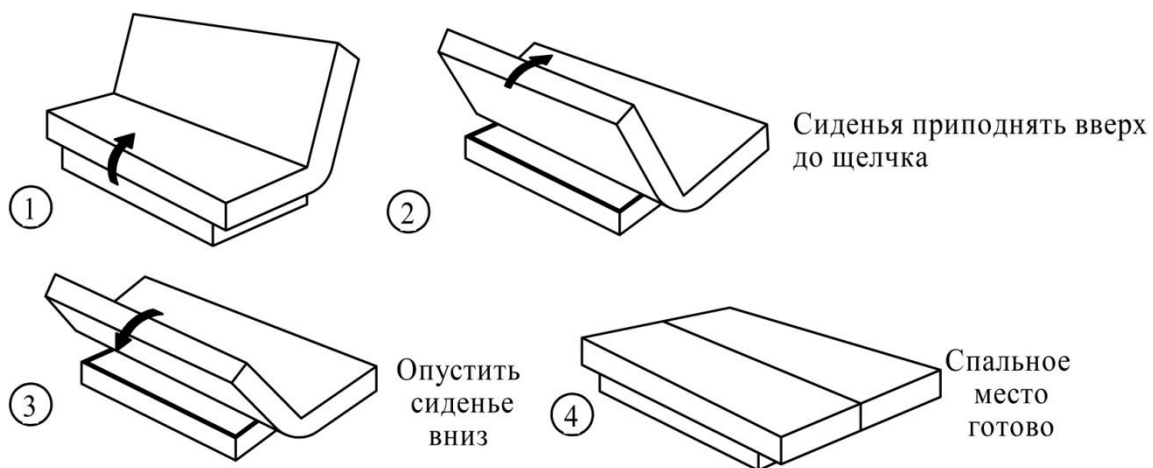

ПОРЯДОК ТРАНСФОРМАЦИИ

Допустимая, распределенная нагрузка на спальное место, не более 240 кг.