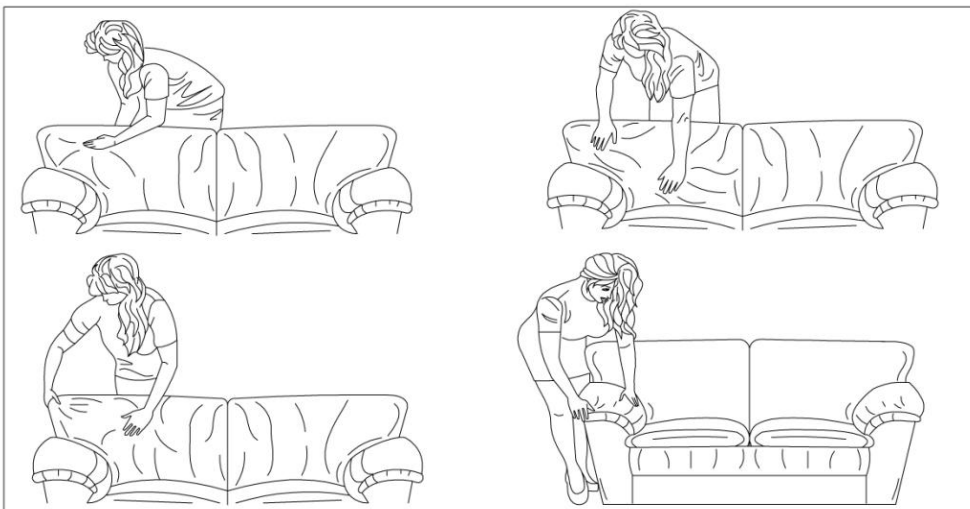

ОБЩИЕ РЕКОМЕНДАЦИИ ПО УХОДУ ЗА МЯГКОЙ МЕБЕЛЬЮ