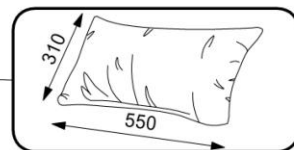

"КРОК" M2088-12

ЕАЭС № ВУ/112 11.01 ТР025 016 00357 (по 28.10.2026)

Допустимая эксплуатационная нагрузка на кресло - не более **100 кг.**

ВНИМАНИЕ! Производитель оставляет за собой право вносить изменения в конструкцию, не ухудшающих качество изделия, без предварительного уведомления