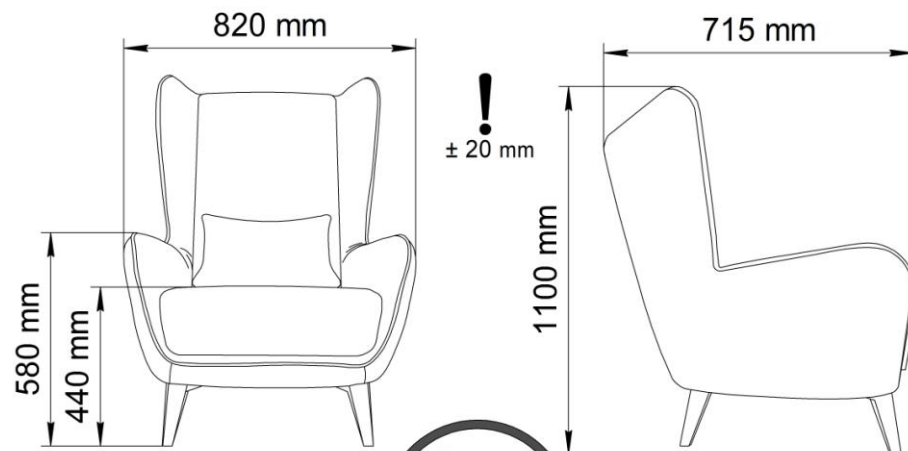

ЕАЭС № ВУ/112 11.01 ТР025 016 00357 (по 28.10.2026)

Допустимая эксплуатационная нагрузка на кресло - не более **100 кг.**

ВНИМАНИЕ! Производитель оставляет за собой право вносить изменения в конструкцию, не ухудшающих качество изделия, без предварительного уведомления

"КРОК" M2088-12

ЕАЭС № ВУ/112 11.01 ТР025 016 00357 (по 28.10.2026)

Допустимая эксплуатационная нагрузка на кресло - не более **100 кг.**

ВНИМАНИЕ! Производитель оставляет за собой право вносить изменения в конструкцию, не ухудшающих качество изделия, без предварительного уведомления