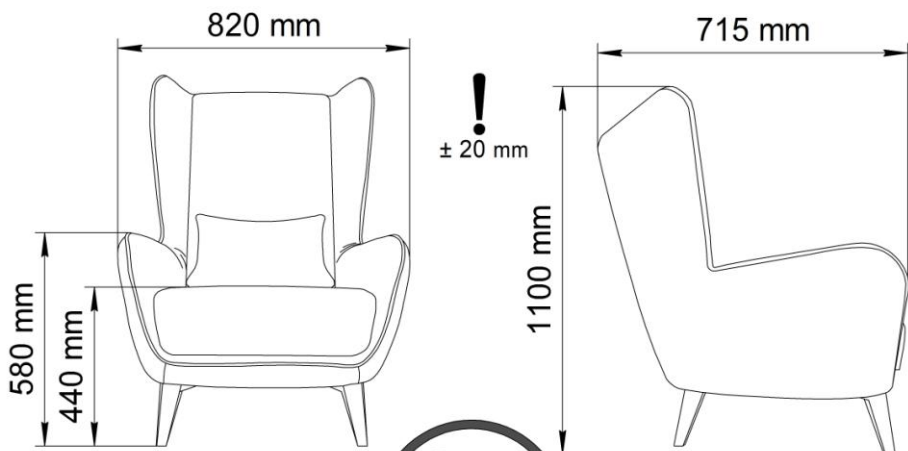

ЕАЭС № ВУ/112 11.01 ТР025 016 00357 (по 28.10.2026)

Допустимая эксплуатационная нагрузка на кресло - не более **100 кг.**

ВНИМАНИЕ! Производитель оставляет за собой право вносить изменения в конструкцию, не ухудшающих качество изделия, без предварительного уведомления

"КРОК" M2088-12

ЕАЭС № ВУ/112 11.01 ТР025 016 00357 (по 28.10.2026)

Допустимая эксплуатационная нагрузка на кресло - не более **100 кг.**

ВНИМАНИЕ! Производитель оставляет за собой право вносить изменения в конструкцию, не ухудшающих качество изделия, без предварительного уведомления