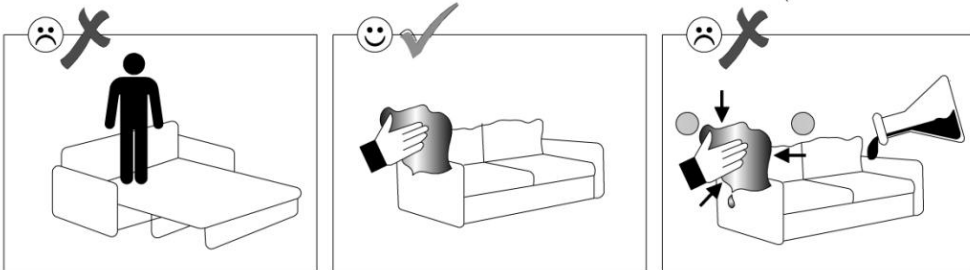

"КРОК" M2088-12

ЕАЭС № ВУ/112 11.01 ТР025 016 00357 (по 28.10.2026)

Допустимая эксплуатационная нагрузка на кресло - не более **100 кг.**

ВНИМАНИЕ! Производитель оставляет за собой право вносить изменения в конструкцию, не ухудшающих качество изделия, без предварительного уведомления

1/2

ОБЩИЕ РЕКОМЕНДАЦИИ ПО УХОДУ ЗА МЯГКОЙ МЕБЕЛЬЮ

ОБЩИЕ РЕКОМЕНДАЦИИ ПО УХОДУ ЗА МЯГКОЙ МЕБЕЛЬЮ