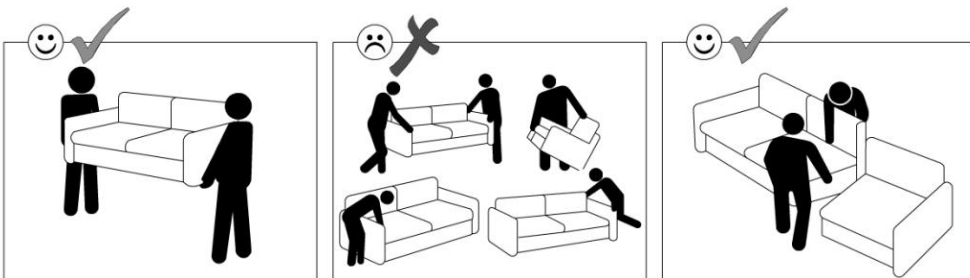

"КРОК" M2088-12

ЕАЭС № ВУ/112 11.01 ТР025 016 00357 (по 28.10.2026)

Допустимая эксплуатационная нагрузка на кресло - не более **100 кг.**

ВНИМАНИЕ! Производитель оставляет за собой право вносить изменения в конструкцию, не ухудшающих качество изделия, без предварительного уведомления

1/2

ОБЩИЕ РЕКОМЕНДАЦИИ ПО УХОДУ ЗА МЯГКОЙ МЕБЕЛЬЮ

ОБЩИЕ РЕКОМЕНДАЦИИ ПО УХОДУ ЗА МЯГКОЙ МЕБЕЛЬЮ