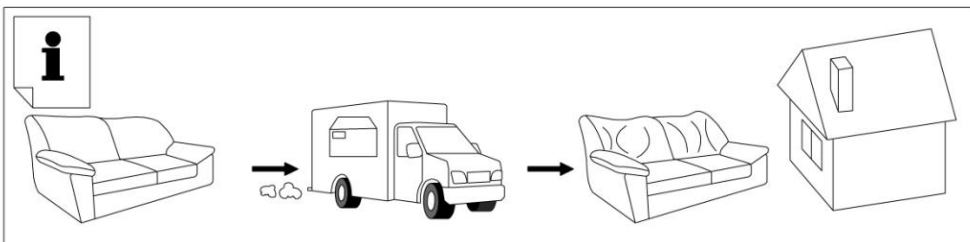

ОБЩИЕ РЕКОМЕНДАЦИИ ПО УХОДУ ЗА МЯГКОЙ МЕБЕЛЬЮ