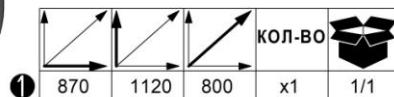

"КРОК" M2088-12

ЕАЭС № ВУ/112 11.01 ТР025 016 00357 (по 28.10.2026)

Допустимая эксплуатационная нагрузка на кресло - не более **100 кг.**

ВНИМАНИЕ! Производитель оставляет за собой право вносить изменения в конструкцию, не ухудшающих качество изделия, без предварительного уведомления