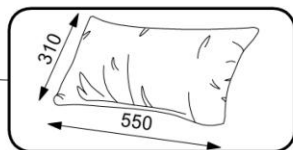

ЕАЭС № ВУ/112 11.01 ТР025 016 00357 (по 28.10.2026)

Допустимая эксплуатационная нагрузка на кресло - не более **100 кг.**

ВНИМАНИЕ! Производитель оставляет за собой право вносить изменения в конструкцию, не ухудшающих качество изделия, без предварительного уведомления