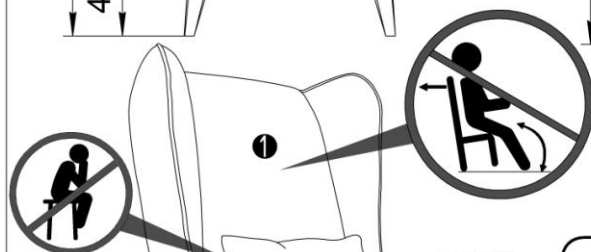

"КРОК" M2088-12

ЕАЭС № ВУ/112 11.01 ТР025 016 00357 (по 28.10.2026)

Допустимая эксплуатационная нагрузка на кресло - не более **100 кг.**

ВНИМАНИЕ! Производитель оставляет за собой право вносить изменения в конструкцию, не ухудшающих качество изделия, без предварительного уведомления