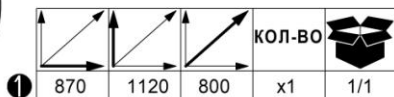

ПинскДрев

Производственное унитарное предприятие

«ПИНСКДРЕВ-ЕВРО-МЕБЕЛЬ»

Адрес предприятия изготовителя

Республика Беларусь, 224014 г. Брест, ул.Писателя Смирнова 149.

РУКОВОДСТВО ПО ЭКСПЛУАТАЦИИ КРЕСЛА

"КРОК" M2088-12

ЕАЭС № ВУ/112 11.01 ТР025 016 00357 (по 28.10.2026)

Допустимая эксплуатационная нагрузка на кресло - не более **100 кг.**

ВНИМАНИЕ! Производитель оставляет за собой право вносить изменения в конструкцию, не ухудшающих качество изделия, без предварительного уведомления

1/2