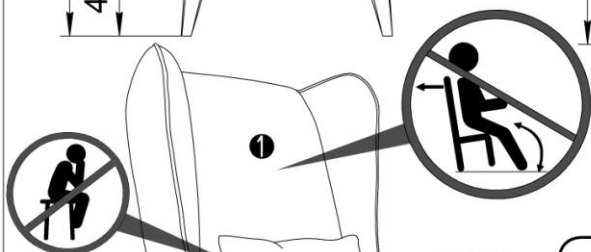

ЕАЭС № ВУ/112 11.01 ТР025 016 00357 (по 28.10.2026)

Допустимая эксплуатационная нагрузка на кресло - не более **100 кг.**

ВНИМАНИЕ! Производитель оставляет за собой право вносить изменения в конструкцию, не ухудшающих качество изделия, без предварительного уведомления