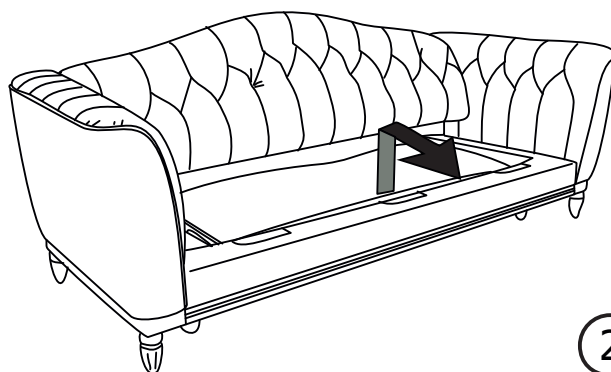

Габаритные размеры:
Ширина L2440±20 мм
Глубина В1030/(2300)±20 мм
Высота Н960±20 мм
Спальное место 1860x1450 мм

Комплект поставки

Каркас со спинкой

Боковины

Сиденье x3

Подушка спинки x2

Подушка спинки x2

Подушка спинки x1

Сборка 

2

3

4

Трансформация

1

2

1

2

3

4

3

4

Складывание производится в обратном порядке.