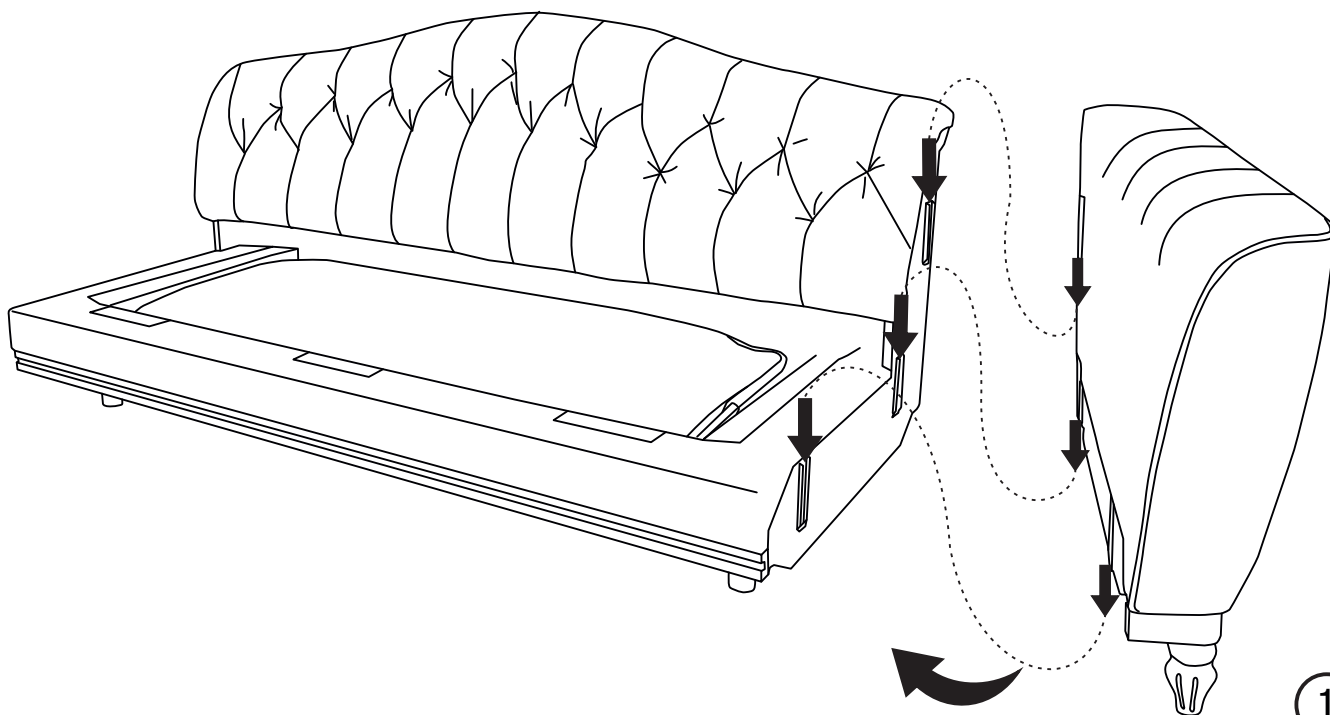

Габаритные размеры:
Ширина L2440±20 мм
Глубина В1030/(2300)±20 мм
Высота Н960±20 мм
Спальное место 1860x1450 мм

Комплект поставки

Каркас со спинкой

Боковины

Сиденье x3

Подушка спинки x2

Подушка спинки x2

Подушка спинки x1

Сборка 

2

3

4

Трансформация

1

2

1