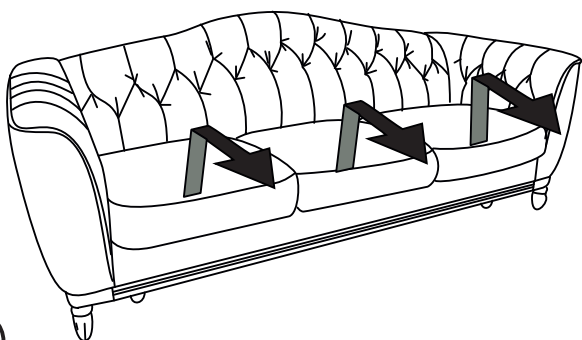

Габаритные размеры:
Ширина L2440±20 мм
Глубина В1030/(2300)±20 мм
Высота Н960±20 мм
Спальное место 1860x1450 мм

Комплект поставки

Каркас со спинкой

Боковины

Сиденье x3

Подушка спинки x2

Подушка спинки x2

Подушка спинки x1

Сборка 

2

3

4

Трансформация

1

2

1

2

3

4

3

4

Складывание производится в обратном порядке.