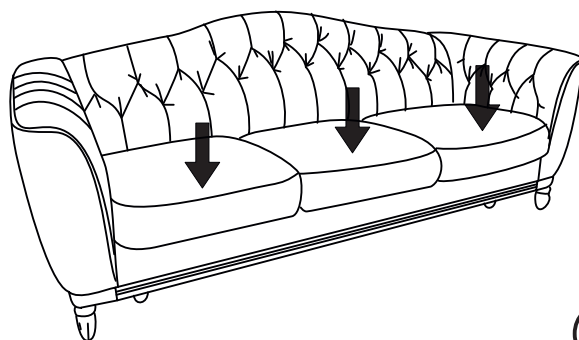

Габаритные размеры:
Ширина L2440±20 мм
Глубина В1030/(2300)±20 мм
Высота Н960±20 мм
Спальное место 1860x1450 мм

Комплект поставки

Каркас со спинкой

Боковины

Сиденье x3

Подушка спинки x2

Подушка спинки x2

Подушка спинки x1

Сборка 

2

3

4

Трансформация

1

2

1

2

3

4

3

4

Складывание производится в обратном порядке.