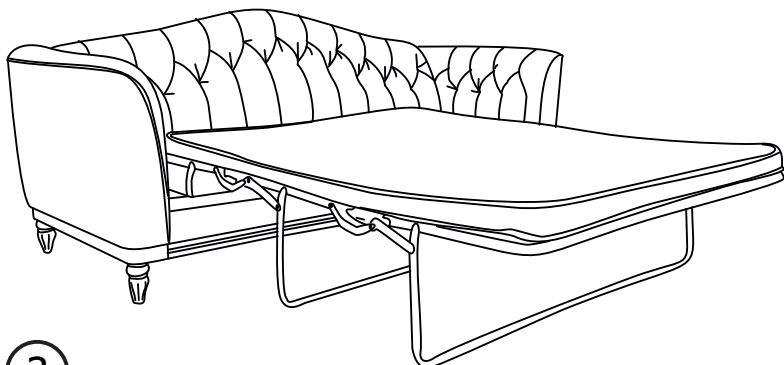

Габаритные размеры:
Ширина L2440±20 мм
Глубина В1030/(2300)±20 мм
Высота Н960±20 мм
Спальное место 1860x1450 мм

Комплект поставки

Каркас со спинкой

Боковины

Сиденье x3

Подушка спинки x2

Подушка спинки x2

Подушка спинки x1

Сборка 

2

3

4

Трансформация

1

2

1

2

3

4

3

4

Складывание производится в обратном порядке.