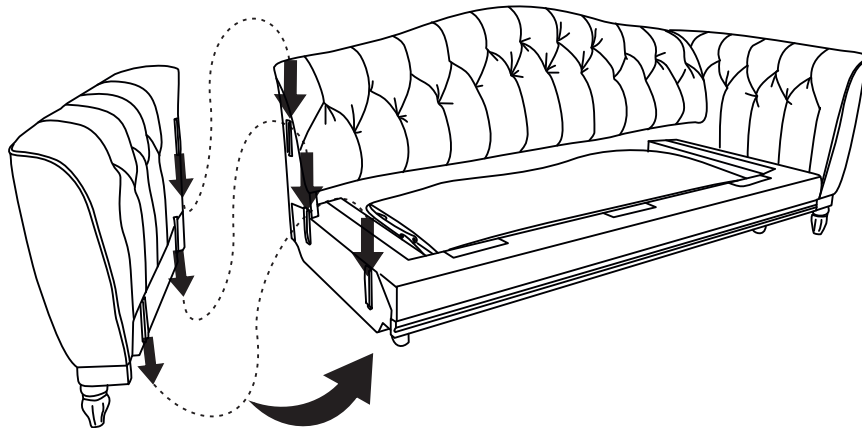

Габаритные размеры:
Ширина L2440±20 мм
Глубина В1030/(2300)±20 мм
Высота Н960±20 мм
Спальное место 1860x1450 мм

Комплект поставки

Каркас со спинкой

Боковины

Сиденье x3

Подушка спинки x2

Подушка спинки x2

Подушка спинки x1

Сборка 

2

3

4

Трансформация

1

2

1