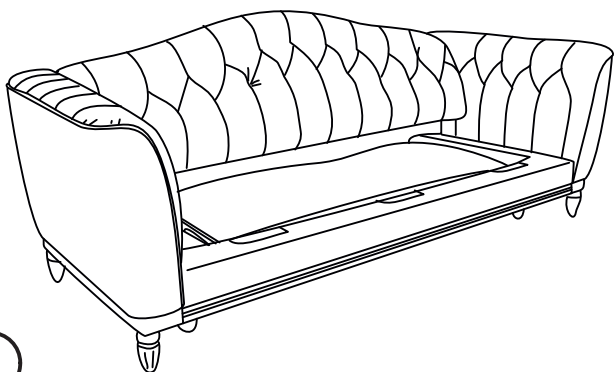

Габаритные размеры:
Ширина L2440±20 мм
Глубина В1030/(2300)±20 мм
Высота Н960±20 мм
Спальное место 1860x1450 мм

Комплект поставки

Каркас со спинкой

Боковины

Сиденье x3

Подушка спинки x2

Подушка спинки x2

Подушка спинки x1

Сборка 

2

3

4

Трансформация

1

2

1