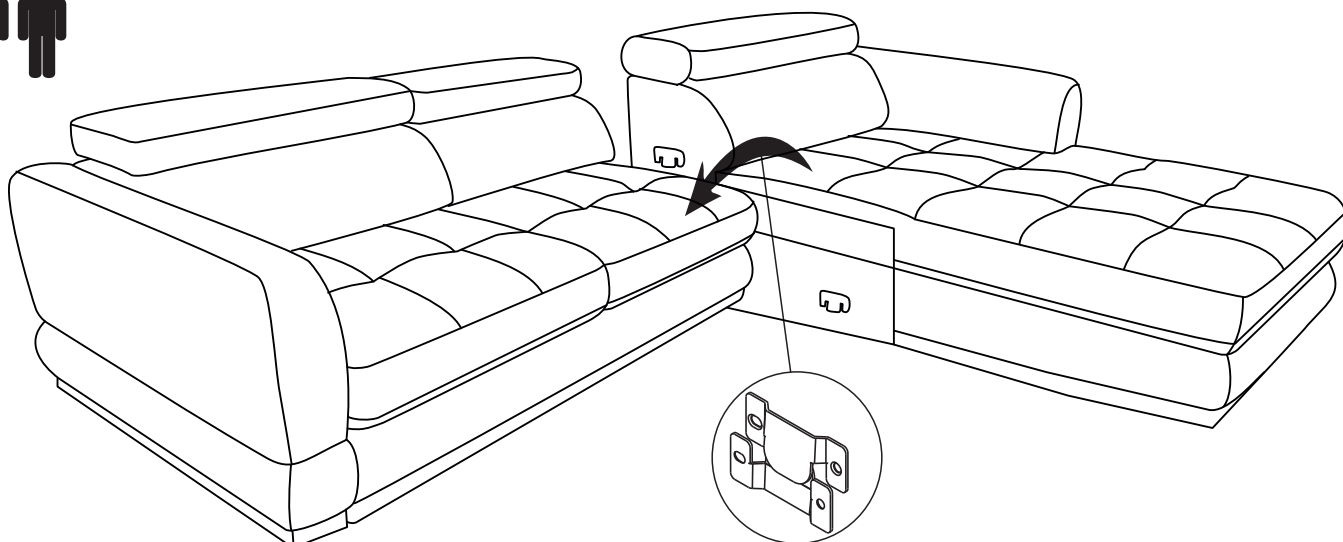

*диван угловой раскладной 3ML.8MR изображен
3MR.8ML-зеркальное отражение*

*Габаритные размеры:
Ширина L3040±20 мм
Глубина В1900±20 мм
Высота Н830/1010±20 мм
Спальное место 1920x1580 мм*

Комплект поставки

Секция трансформируемая 3ML x1

Секция 8MR x1

Стыковка

Трансформация