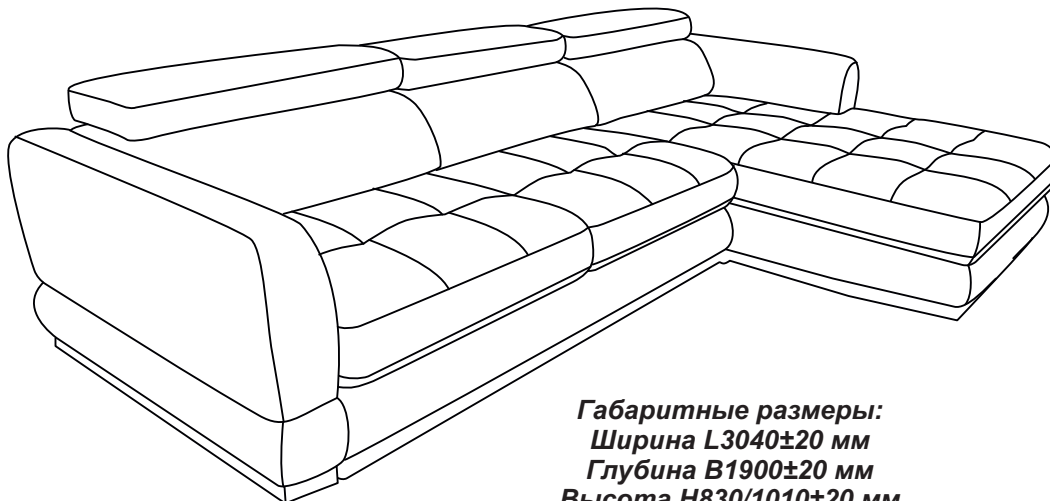

*диван угловой раскладной 3ML.8MR изображен
3MR.8ML-зеркальное отражение*

*Габаритные размеры:
Ширина L3040±20 мм
Глубина В1900±20 мм
Высота Н830/1010±20 мм
Спальное место 1920x1580 мм*

Комплект поставки

Секция трансформируемая 3ML x1

Секция 8MR x1

Стыковка

Трансформация