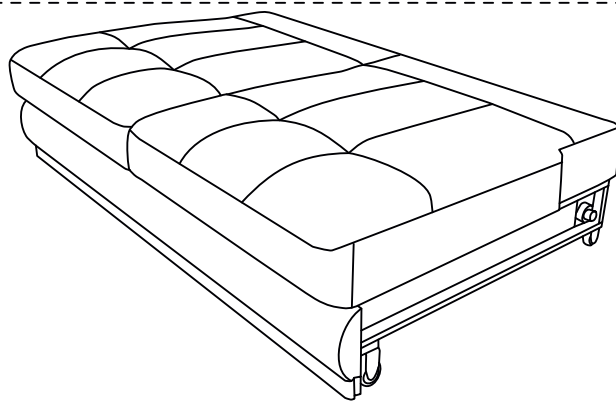

Габаритные размеры:
Ширина L2160±20 мм
Глубина B1110±20 мм
Высота H830/1010±20 мм
Спальное место 1920x1580 мм

Комплект поставки

Диван без сиденья x1

Сиденье дивана x1

Сборка

Сборка (продолжение)

Трансформация