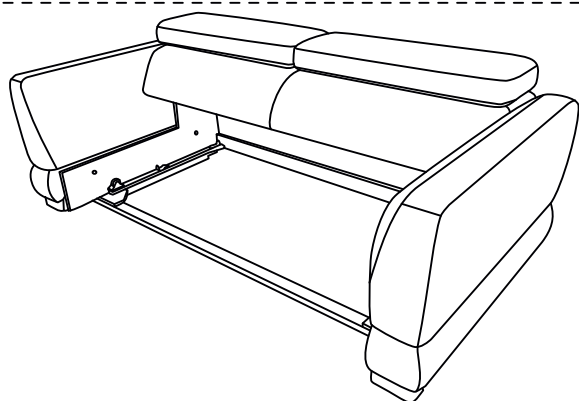

Габаритные размеры:
Ширина L2160±20 мм
Глубина B1110±20 мм
Высота H830/1010±20 мм
Спальное место 1920x1580 мм

Комплект поставки

Диван без сиденья x1

Сиденье дивана x1

Сборка

Сборка (продолжение)

Трансформация