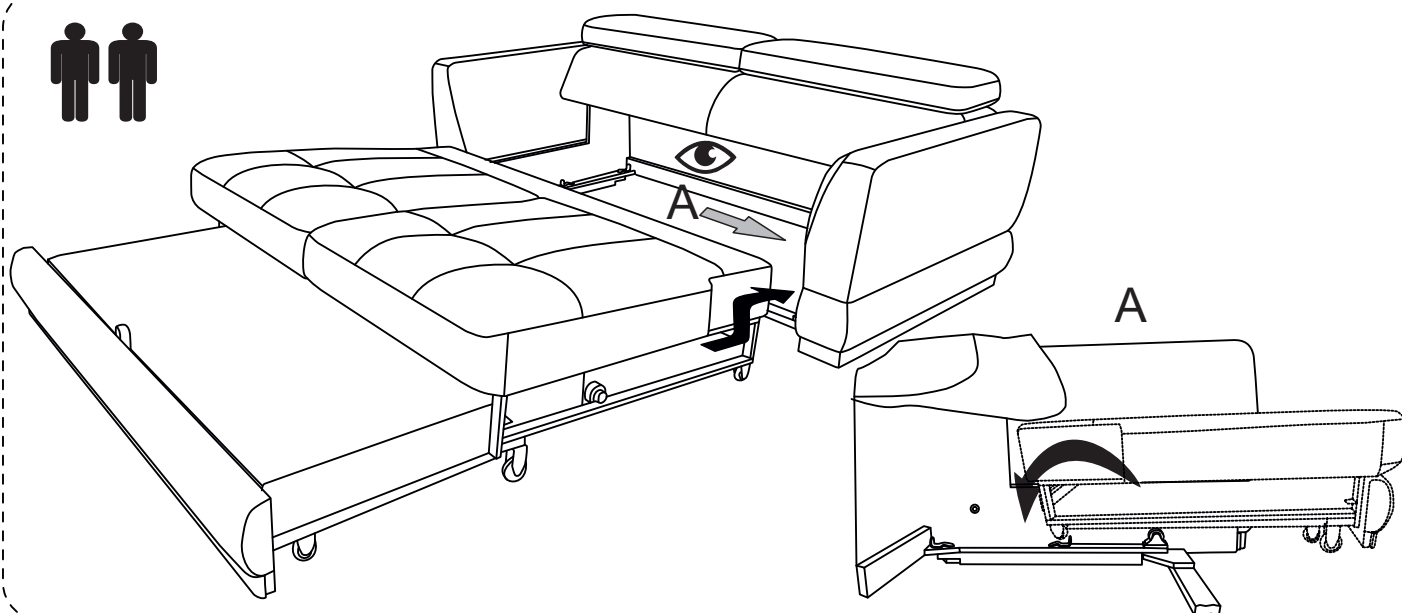

Габаритные размеры:
Ширина L2160±20 мм
Глубина B1110±20 мм
Высота H830/1010±20 мм
Спальное место 1920x1580 мм

Комплект поставки

Диван без сиденья x1

Сиденье дивана x1

Сборка

Сборка (продолжение)

Трансформация