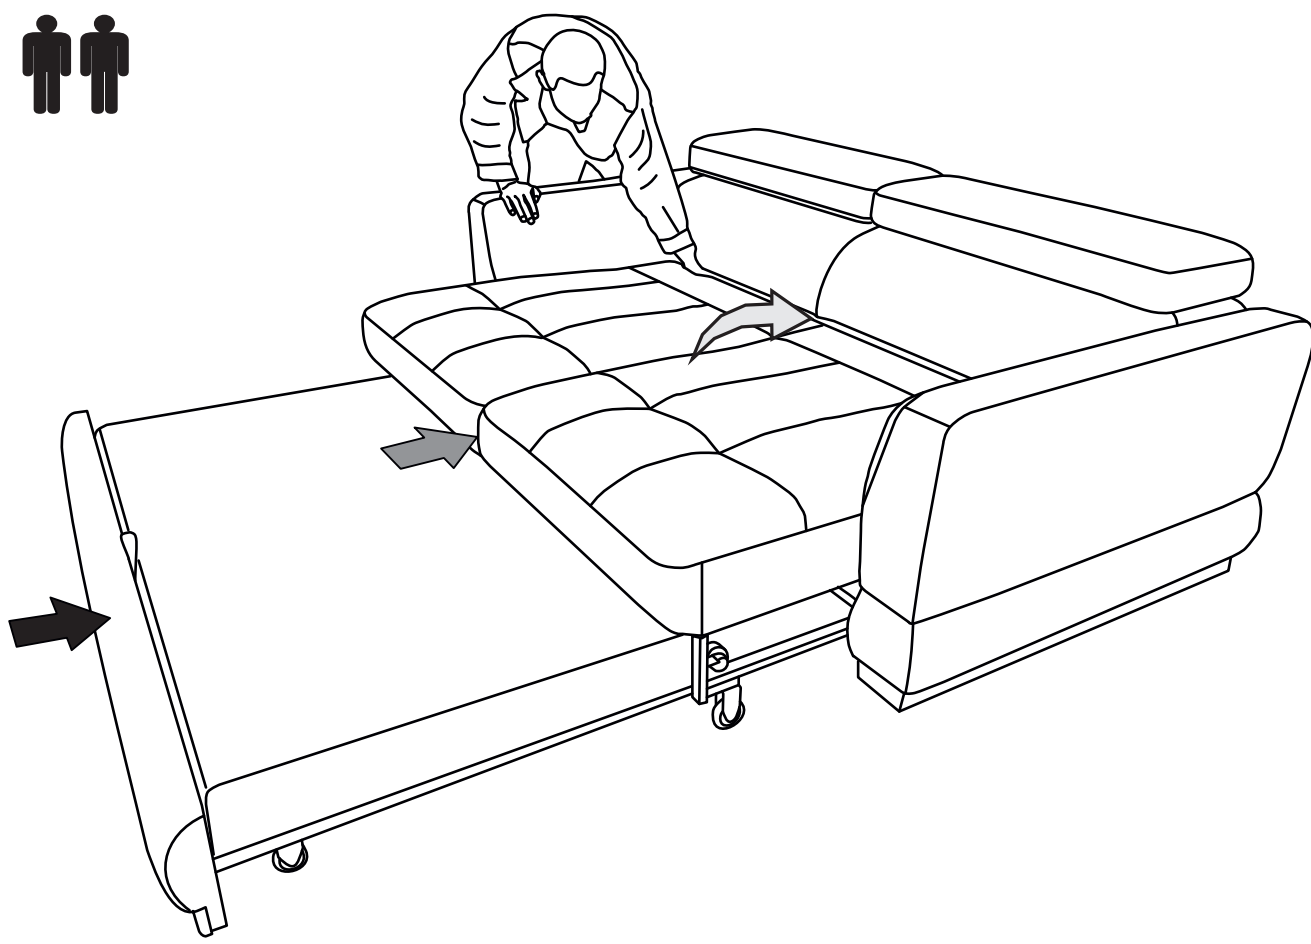

Габаритные размеры:
Ширина L2160±20 мм
Глубина B1110±20 мм
Высота H830/1010±20 мм
Спальное место 1920x1580 мм

Комплект поставки

Диван без сиденья x1

Сиденье дивана x1

Сборка

Сборка (продолжение)

Трансформация