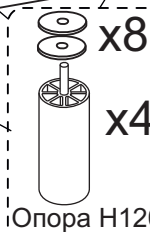

Диван M2115-2ML.6MR-изображен,  
 M2115-2MR.6ML-зеркальное отражение

**Габаритные размеры:**  
 Ширина L2620±20 мм  
 Глубина B1560±20 мм  
 Высота H940±20 мм  
 Спальное место 2100x1480 мм

**Комплект поставки**

Опора H100  
 TW M-1022

Опора H120  
 TW-0015

Опора H100  
 TW-0017

Винт  
 M8x100

Винт  
 M6x55

Шайба  
 полимерная

Подпятник  
 войлочный D50

**Сборка**

1

Опора H120

2

Винт  
 M6x55

Сборка (продолжение) 

Трансформация