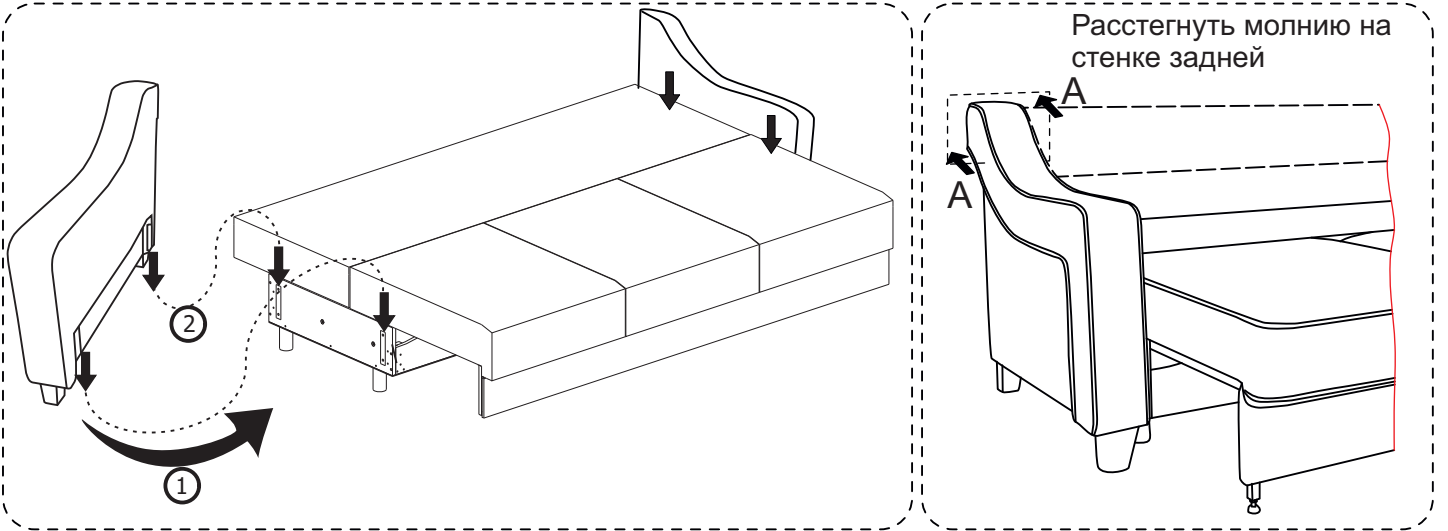

Габаритные размеры:
Ширина L2340±20 мм
Глубина B1040±20 мм
Высота H980±20 мм Спальное место 2000x1530 мм

Комплект поставки

Сиденье с основанием

Спинка

Боковины

Стенка задняя

Подушка x3

Комплект фурнитуры

x4

Шайба 8x22

x2

Гайка M8

Сборка

Сборка (продолжение)

Трансформация