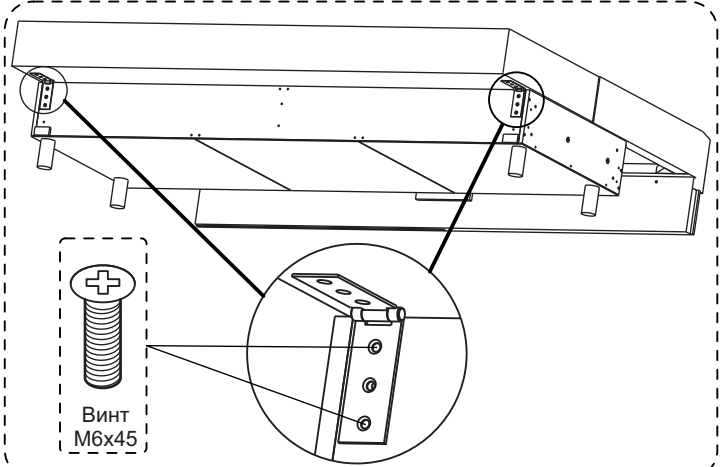

Габаритные размеры:
Ширина L2340±20 мм
Глубина B1040±20 мм
Высота H980±20 мм Спальное место 2000x1530 мм

Комплект поставки

Сиденье с основанием

Спинка

Боковины

Стенка задняя

Подушка x3

Комплект фурнитуры

x4

Опора TW-0017

x2

Болт M8x80

x4

Винт M6x45

x2

Шайба 8

x4

Шайба 8x22

x2

Гайка M8

Сборка

Сборка (продолжение)

Трансформация