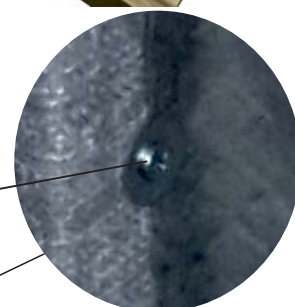

D - Montageanleitung GB - Assembly instructions NL - Handleiding voor de montage
PL - Instrukcja montazu TR - Montaj talimatu RU - Инструкция по монтажу
RO - Instructiuni de montaj IT - Istruzioni di montaggio FR - Notice de montage
SK - Navod na monta CZ - Monta ni navod HU - Szerelési utmutató

3/3

Name-Naam-Nazwa-Isim-Название-Nom-Nome-Jmeno-Nazov-Nev-Denumire

Диван угловой раскладной «БАЛИ» 4L30M4R