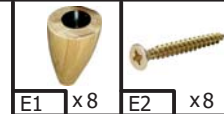

1/3

Name-Naam-Nazwa-Isim-Название-Nom-Nome-Jmeno-Nazov-Nev-Denumire

Диван угловой раскладной «БАЛИ» 4L30M4R

Схема расположения опор

Опоры вернуть в отверстия
и зафиксировать саморезами

Service-Dienstverlening-Serwis-Servis-Сервисная служба-Assistenza-Szerviz

Тип-Type-Tip-Tipus-Tipo [v2](#)

C	K
E1	L1
E2	L2
G1	L3
G2	
H	
J	

D - Montageanleitung GB - Assembly instructions NL - Handleiding voor de montage
PL - Instrukcja montazu TR - Montaj talimatu RU - Инструкция по монтажу
RO - Instructiuni de montaj IT - Istruzioni di montaggio FR - Notice de montage
SK - Navod na monta CZ - Monta ni navod HU - Szerelési utmutató