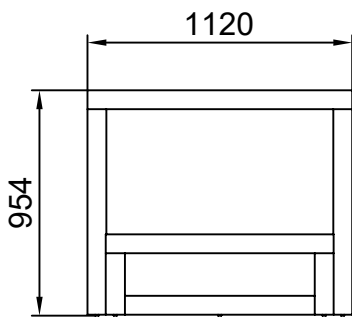

ПИНСКДРЕВ

Набор мебели для
спальни "Гранде"

Кровать одинарная П 622.09

Инструкция по сборке

ЕАЭС №BY/112 11.01. TP025 024 04967

ЗАО "Холдинговая компания "Пинскдрев", филиал Фабрика столов
225710, Республика Беларусь, Брестская обл., г. Пинск, ул. Корбута, 7.

информация по уходу, эксплуатации и гарантийным обязательствам указана в паспорте изделия

№	ахb, мм	n	маркировка	Наименование
1	1120x950	1	П622.09.001	Спинка
2	964x340	1	П622.09.002	Спинка
3	2010x200	2	П622.09.003	Царга
4	1120x80	1	П622.09.004	Накладка
5	870x80	2	П622.09.005	Накладка
6	964x80	1	П622.09.006	Накладка
7	260x80	2	П622.09.007	Накладка
8	804x80	1	П622.09.008	Накладка