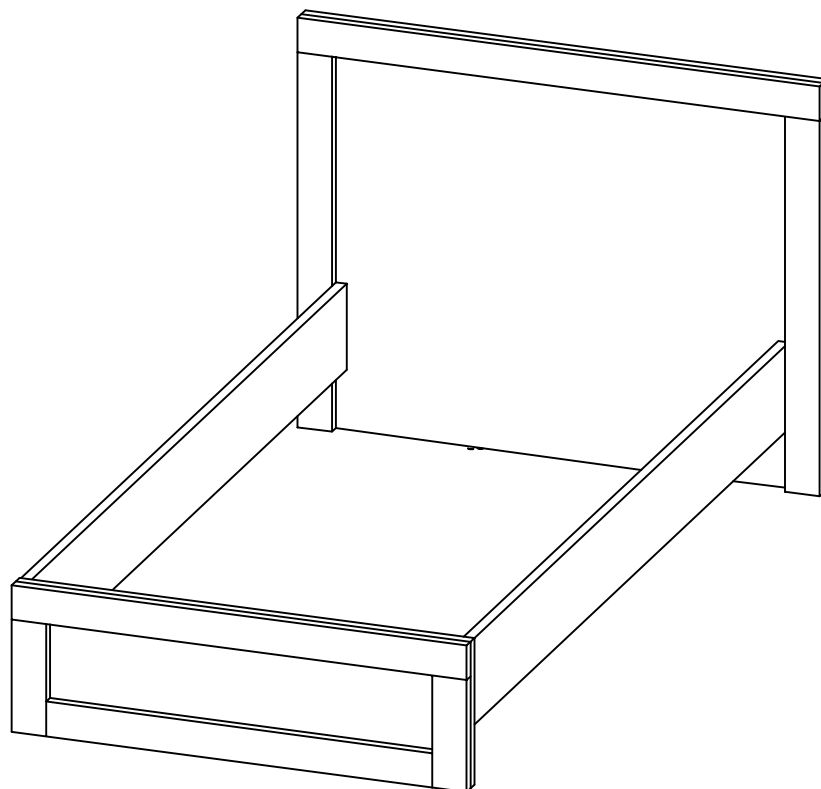

ПИНСКДРЕВ

Набор мебели для
спальни "Гранде"

Кровать одинарная П 622.09

Инструкция по сборке

ЕАЭС №BY/112 11.01. TP025 024 04967

ЗАО "Холдинговая компания "Пинскдрев", филиал Фабрика столов
225710, Республика Беларусь, Брестская обл., г. Пинск, ул. Корбута, 7.

информация по уходу, эксплуатации и гарантийным обязательствам указана в паспорте изделия

№	ахb, мм	n	маркировка	Наименование
1	1120x950	1	П622.09.001	Спинка
2	964x340	1	П622.09.002	Спинка
3	2010x200	2	П622.09.003	Царга
4	1120x80	1	П622.09.004	Накладка
5	870x80	2	П622.09.005	Накладка
6	964x80	1	П622.09.006	Накладка
7	260x80	2	П622.09.007	Накладка
8	804x80	1	П622.09.008	Накладка