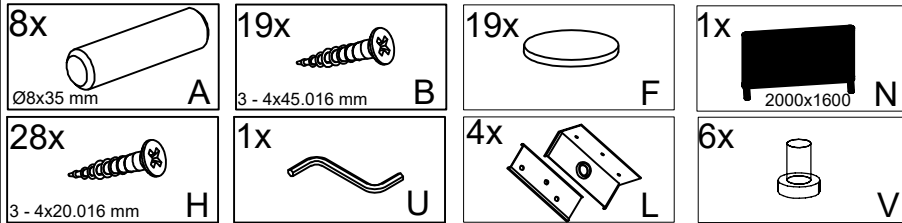

ПИНСКДРЕВ

Набор мебели для
спальни "Гранде"

Кровать одинарная П 622.09

Инструкция по сборке

ЕАЭС №BY/112 11.01. TP025 024 04967

ЗАО "Холдинговая компания "Пинскдрев", филиал Фабрика столов
225710, Республика Беларусь, Брестская обл., г. Пинск, ул. Корбута, 7.

информация по уходу, эксплуатации и гарантийным обязательствам указана в паспорте изделия

№	ахb, мм	n	маркировка	Наименование
1	1120x950	1	П622.09.001	Спинка
2	964x340	1	П622.09.002	Спинка
3	2010x200	2	П622.09.003	Царга
4	1120x80	1	П622.09.004	Накладка
5	870x80	2	П622.09.005	Накладка
6	964x80	1	П622.09.006	Накладка
7	260x80	2	П622.09.007	Накладка
8	804x80	1	П622.09.008	Накладка