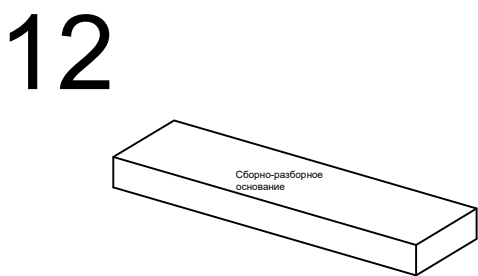

информация по уходу, эксплуатации и гарантийным обязательствам указана в паспорте изделия

№	ахb, мм	n	маркировка	Наименование
1	1120x950	1	П622.09.001	Спинка
2	964x340	1	П622.09.002	Спинка
3	2010x200	2	П622.09.003	Царга
4	1120x80	1	П622.09.004	Накладка
5	870x80	2	П622.09.005	Накладка
6	964x80	1	П622.09.006	Накладка
7	260x80	2	П622.09.007	Накладка
8	804x80	1	П622.09.008	Накладка

1

2

3

4

5

6

7

13