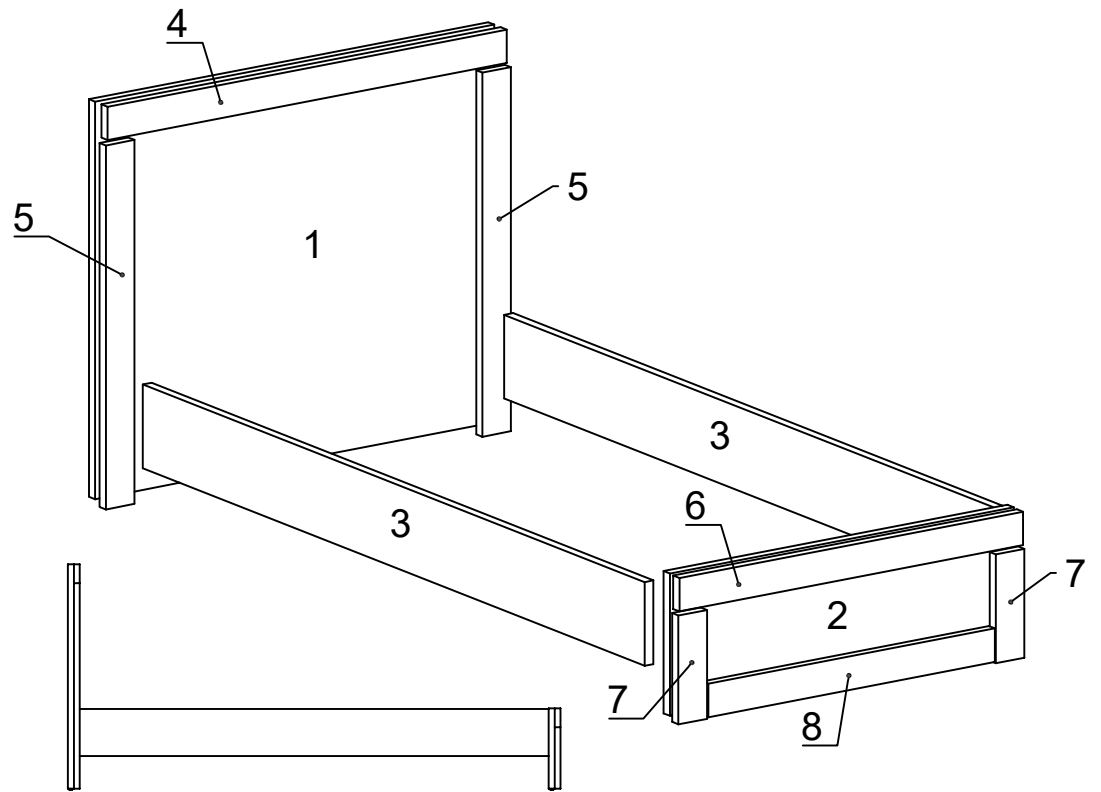

ПИНСКДРЕВ

Набор мебели для
спальни "Гранде"

Кровать одинарная П 622.09

Инструкция по сборке

ЕАЭС №BY/112 11.01. TP025 024 04967

ЗАО "Холдинговая компания "Пинскдрев", филиал Фабрика столов
225710, Республика Беларусь, Брестская обл., г. Пинск, ул. Корбута, 7.

информация по уходу, эксплуатации и гарантийным обязательствам указана в паспорте изделия

№	ахb, мм	n	маркировка	Наименование
1	1120x950	1	П622.09.001	Спинка
2	964x340	1	П622.09.002	Спинка
3	2010x200	2	П622.09.003	Царга
4	1120x80	1	П622.09.004	Накладка
5	870x80	2	П622.09.005	Накладка
6	964x80	1	П622.09.006	Накладка
7	260x80	2	П622.09.007	Накладка
8	804x80	1	П622.09.008	Накладка